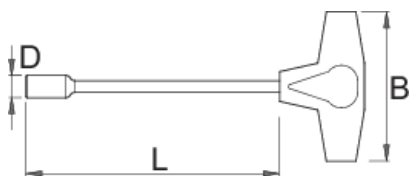

Глух ключ с Т-образна дръжка

193N-US

Профили

Параметри на продукта

- материал: острие - хром-ванадий, изцяло закалено
- дръжка - полипропилен
- хромиран в съответствие със стандарт ISO 1456:2009

625120

5,5

D

8,8

L

272,9

B

100

106

* Снимките на продуктите са символични. Всички размери са в мм., теглото е в грамове .