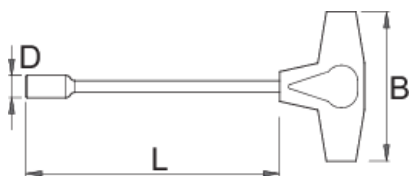

Глух ключ с Т-образна дръжка

193N-US

Профили

Параметри на продукта

- материал: острие - хром-ванадий, изцяло закалено
- дръжка - полипропилен
- хромиран в съответствие със стандарт ISO 1456:2009

625120

5,5

D

8,8

L

272,9

B

100

106

* Снимките на продуктите са символични. Всички размери са в мм., теглото е в грамове .