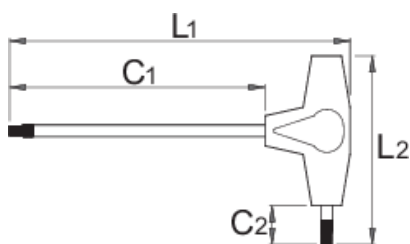

Ključ imbus sa loptastom glavom i T-ručkom

193HXS-US

Profili

Opis proizvoda

- materijal profila: premium hrom-vanadijum čelik
- ručica od polipropilena
- stablo odvijača hromirano, vrh bruniran

625117

3

L1

126

C1

100

C2

15

L2

75

16

100

56

* Fotografije proizvoda su simbolične. Sve dimenzije su u mm, a težina u gramima. Sve navedene dimenzije mogu odstupati u granicama tolerancija.

Upotreba (slike)