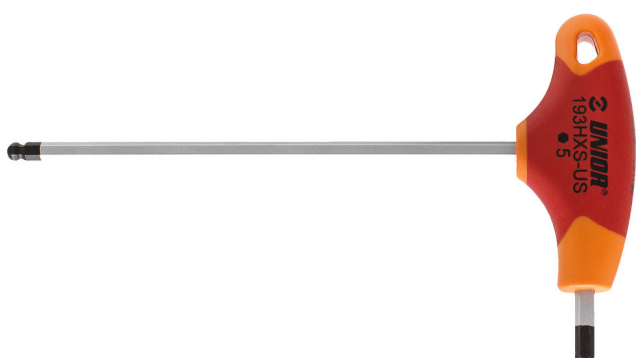

Ključ imbus sa loptastom glavom i T-ručkom

193HXS-US

Profili

Opis proizvoda

- materijal profila: premium hrom-vanadijum čelik
- ručica od polipropilena
- stablo odvijača hromirano, vrh bruniran

625117

3

L1

126

C1

100

C2

15

L2

75

16