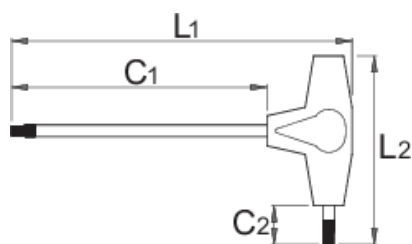

Ključ imbus sa loptastom glavom i T-ručkom

193HXS-US

Profili

Opis proizvoda

- materijal profila: premium hrom-vanadijum čelik
- ručica od polipropilena
- stablo odvijača hromirano, vrh bruniran

625117

3

L1

126

C1

100

C2

15

L2

75

16

100

56

* Fotografije proizvoda su simbolične. Sve dimenzije su u mm, a težina u gramima. Sve navedene dimenzije mogu odstupati u granicama tolerancija.

Upotreba (slike)