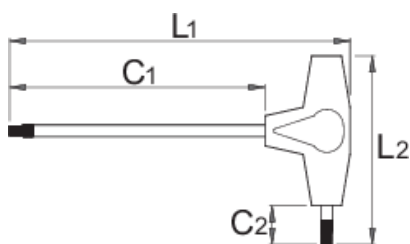

# Ključ imbus sa loptastom glavom i T-ručkom

193HXS-US

## Opis proizvoda

- materijal profila: premium hrom-vanadijum čelik
- ručica od polipropilena
- stablo odvijača hromirano, vrh bruniran

625117

3

L1

126

C1

100

625119

5

184,5

150

20

100

56

\* Fotografije proizvoda su simbolične. Sve dimenzije su u mm, a težina u gramima. Sve navedene dimenzije mogu odstupati u granicama tolerancija.