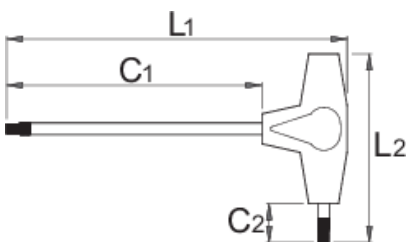

Izvijač inbus za kotno vijačenje s T ročajem

193HXS-US

Profili

Atributi izdelka

- material: steblo - Premium krom vanadijevo jeklo, v celoti poboljšano
- ročaj - polipropilen
- steblo kromirano, konica črnjena

625117

3

L1

126

C1

100

C2

15

L2

75

16

		L1	C1	C2	L2	
625118	4	151	125	15	75	25
625119	5	184,5	150	20	100	56

* Slike proizvodov so simbolične. Vse dimenzije so v mm, masa v g. Vse navedene dimenzije lahko odstopajo v tolerančnih merah.