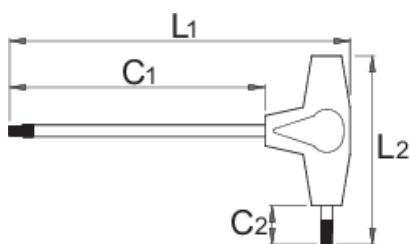

Izvijač inbus za kotno vijačenje s T ročajem

193HXS-US

Profili

Atributi izdelka

- material: steblo - Premium krom vanadijevo jeklo, v celoti poboljšano
- ročaj - polipropilen
- steblo kromirano, konica črnjena

625117

3

L1

126

C1

100

C2

15

L2

75

16

		L1	C1	C2	L2	
625118	4	151	125	15	75	25
625119	5	184,5	150	20	100	56

* Slike proizvodov so simbolične. Vse dimenzije so v mm, masa v g. Vse navedene dimenzije lahko odstopajo v tolerančnih merah.