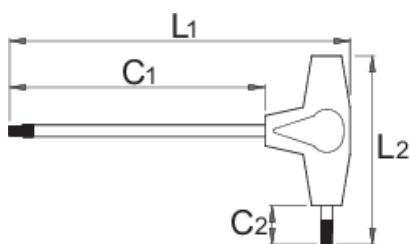

Klíč imbus s guličkou a T-rukovětou

193HXS-US

Profiles

Product features

- materiál: premium chróm vanádiová ocel'
- rukoväť - polypropylén
- čepel' chromovaná, čiernená

Barcode	Profile	L1	C1	C2	L2	Weight
625117	3	126	100	15	75	16
625118	4	151	125	15	75	25

L1

C1

C2

L2

625119

5

184,5

150

20

100

56

* Obrázky sú symbolické. Všetky rozmery sú v mm, hmotnosť je v g. Všetky udané rozmery sa môžu líšiť v rámci tolerancie.

Usage (pictures)