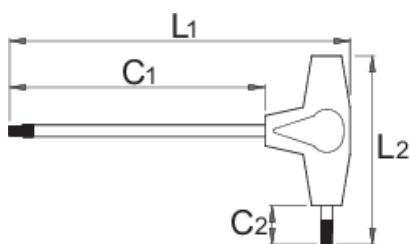

## Product features

- materiál: premium chróm vanádiová ocel'
- rukoväť - polypropylén
- čepel' chromovaná, čiernená

Barcode	Hex Profile	L1	C1	C2	L2	Weight
625117	3	126	100	15	75	16
625118	4	151	125	15	75	25

20

100

56

\* Obrázky sú symbolické. Všetky rozmery sú v mm, hmotnosť je v g. Všetky udané rozmery sa môžu líšiť v rámci tolerancie.