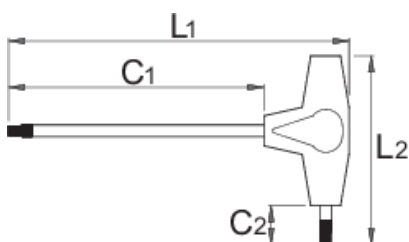

T-handle ball-end hex wrench

193HXS-US

Profiles

Product features

- materiál: premium chróm vanádiová oceľ
- rukoväť - polypropylén
- čepel' chromovaná, čiernená

		L1	C1	C2	L2	
625117	3	126	100	15	75	16
625118	4	151	125	15	75	25

L1

C1

C2

L2

625119

5

184,5

150

20

100

56

* Obrázky sú symbolické. Všetky rozmery sú v mm, hmotnosť je v g. Všetky udané rozmery sa môžu líšiť v rámci tolerancie.

Usage (pictures)