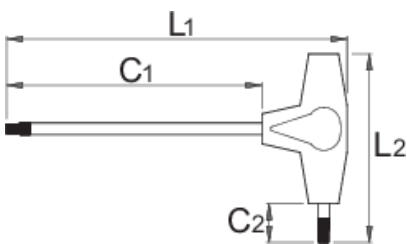

Ключ шестигранный с Т-образной рукояткой с закруглённым жалом

193HXS-US

Профили

Описание товара

- материал: стержень - хромованадиевая сталь Premium
- рукоятка - полипропилен
- стержень хромированный, жало чёрное

184,5

150

20

100

56

* Изображения продуктов носят демонстрационный характер. Все размеры указаны в миллиметрах, вес в граммах.

Использование (картинки)