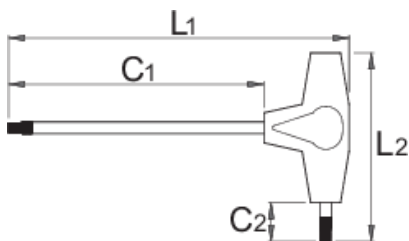

## Product features

- материјал: ножеви-од специјален хром ванадиум челик
- рачка-полипропилен
- стебло на одвртувачот хромирано, бруниран врв

		L1	C1	C2	L2	
625117	3	126	100	15	75	16
625118	4	151	125	15	75	25

20

100

56

\* Сликите на производите се симболични. Сите димензии се во мм, тежината е во грамови. Сите наведени димензии може да се разликуваат во ниво на толеранција