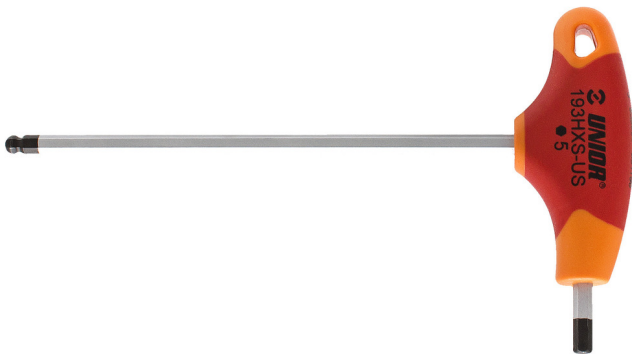

# Клуч имбус лопатест со Т-рачка

193HXS-US

## Product features

- материјал: ножеви-од специјален хром ванадиум челик
- рачка-полипропилен
- стебло на одвртувачот хромирано, бруниран врв

		L1	C1	C2	L2	
625117	3	126	100	15	75	16
625118	4	151	125	15	75	25