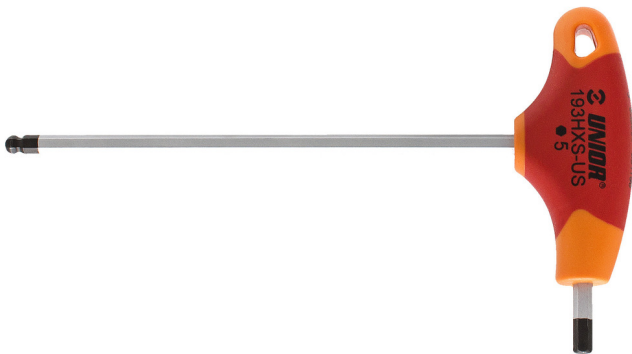

Клуч имбус лопатест со Т-рачка

193HXS-US

Profiles

Product features

- материјал: ножеви-од специјален хром ванадиум челик
- рачка-полипропилен
- стебло на одвртувачот хромирано, бруниран врв

		L1	C1	C2	L2	
625117	3	126	100	15	75	16
625118	4	151	125	15	75	25

L1

C1

C2

L2

625119

5

184,5

150