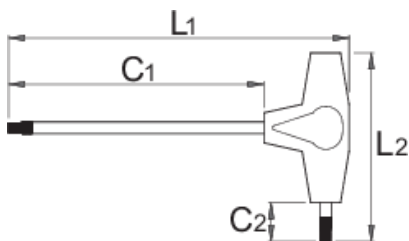

Клуч имбус лопатест со Т-рачка

193HXS-US

Profiles

Product features

- материјал: ножеви-од специјален хром ванадиум челик
- рачка-полипропилен
- стебло на одвртувачот хромирано, бруниран врв

		L1	C1	C2	L2	
625117	3	126	100	15	75	16
625118	4	151	125	15	75	25

L1

C1

C2

L2

625119

5

184,5

150

20

100

56

* Сликите на производите се симболични. Сите димензии се во мм, тежината е во грамови. Сите наведени димензии може да се разликуваат во ниво на толеранција

Usage (pictures)