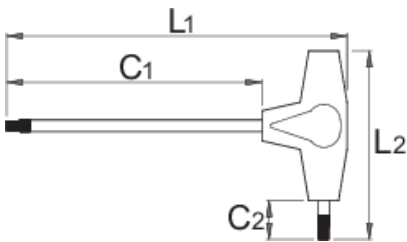

T-handle ball-end hex wrench

193HXS-US

Profilok

Termékjellemzők

- anyaga: szár Premium króm-vanádium acélból
- markolat - polipropilén
- krómozott, feketített hegygel

		L1	C1	C2	L2	
625117	3	126	100	15	75	16
625118	4	151	125	15	75	25

L1

C1

C2

L2

625119

5

184,5

150

20

100

56

* A termékeképek illusztrációk. Minden feltüntetett méret milliméterben, a tömegek grammban. Az összes feltüntetett méret eltérhet a toleranciának megfelelően.

Használat (pictures)