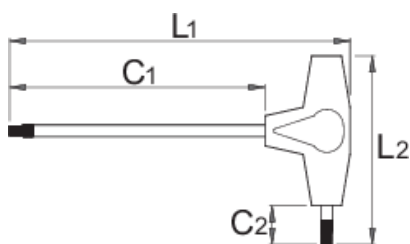

# T-handle ball-end hex wrench

193HXS-US

## Termékjellemzők

- anyaga: szár Premium króm-vanádium acélból
- markolat - polipropilén
- krómozott, feketített hegygel

Barcode	Hex Size	L1	C1	C2	L2	Weight
625117	3	126	100	15	75	16
625118	4	151	125	15	75	25