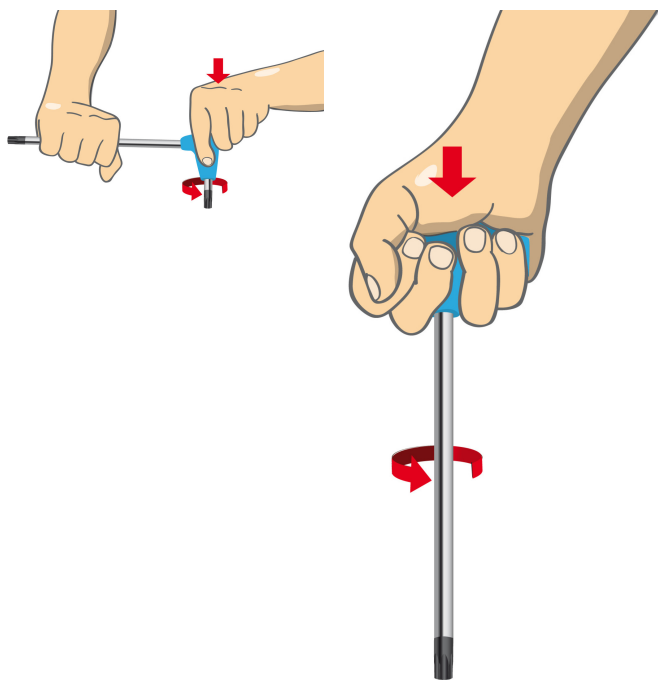

Ključ imbus sa T-ručkom

193HX-US

Profili

Opis proizvoda

- materijal: premium hrom-vanadijum čelik
- ručica od polipropilena
- stablo ključa hromirano, vrh bruniran

Barcode	Hex Size	L1	C1	C2	L2	Weight
625108	2	126	100	15	75	12
625109	2,5	126	100	15	75	13

		L1	C1	C2	L2	
625110	3	126	100	15	75	16
625111	4	151	125	15	75	24
625112	4,5	184,5	150	20	100	57
625113	5	184,5	150	20	100	56
625114	6	184,5	150	20	100	74
625115	8	217,9	175	25	125	155
625116	10	242,9	200	25	125	233

* Fotografije proizvoda su simbolične. Sve dimenzije su u mm, a težina u gramima. Sve navedene dimenzije mogu odstupati u granicama tolerancija.

Upotreba (slike)

Slika (slike)