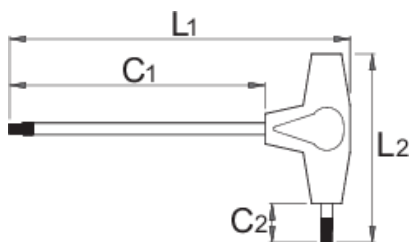

Ključ imbus sa T-ručkom

193HX-US

Profili

Opis proizvoda

- materijal profila: premium hrom-vanadijum čelik
- ručica od polipropilena
- stablo odvijača hromirano, vrh bruniran

Barcode	Profile	L1	C1	C2	L2	Weight
625108	2	126	100	15	75	12
625109	2,5	126	100	15	75	13

		L1	C1	C2	L2	
625110	3	126	100	15	75	16
625111	4	151	125	15	75	24
625112	4,5	184,5	150	20	100	57
625113	5	184,5	150	20	100	56
625114	6	184,5	150	20	100	74
625115	8	217,9	175	25	125	155
625116	10	242,9	200	25	125	233

* Fotografije proizvoda su simbolične. Sve dimenzije su u mm, a težina u gramima. Sve navedene dimenzije mogu odstupati u granicama tolerancija.

Upotreba (slike)

Slika (slike)