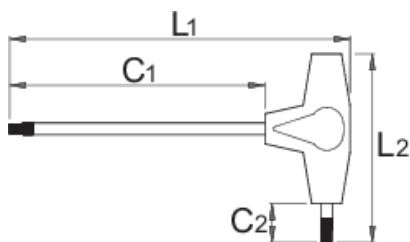

Ključ imbus sa T-ručkom

193HX-US

Profili

Opis proizvoda

- materijal: premium hrom-vanadijum čelik
- ručica od polipropilena
- stablo ključa hromirano, vrh bruniran

Barcode	Hex Size	L1	C1	C2	L2	Weight
625108	2	126	100	15	75	12
625109	2,5	126	100	15	75	13

		L1	C1	C2	L2	
625110	3	126	100	15	75	16
625111	4	151	125	15	75	24
625112	4,5	184,5	150	20	100	57
625113	5	184,5	150	20	100	56
625114	6	184,5	150	20	100	74
625115	8	217,9	175	25	125	155
625116	10	242,9	200	25	125	233

* Fotografije proizvoda su simbolične. Sve dimenzije su u mm, a težina u gramima. Sve navedene dimenzije mogu odstupati u granicama tolerancija.

Upotreba (slike)

Slika (slike)