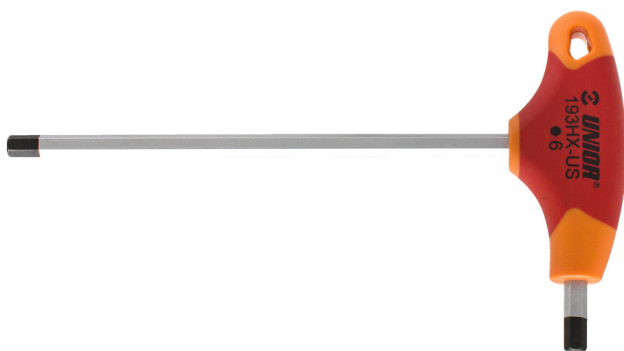

Ključ imbus sa T-ručkom

193HX-US

Profili

Opis proizvoda

- materijal profila: premium hrom-vanadijum čelik
- ručica od polipropilena
- stablo odvijača hromirano, vrh bruniran

Barcode	Profile	L1	C1	C2	L2	Weight
625108	2	126	100	15	75	12
625109	2,5	126	100	15	75	13

		L1	C1	C2	L2	
625110	3	126	100	15	75	16
625111	4	151	125	15	75	24
625112	4,5	184,5	150	20	100	57
625113	5	184,5	150	20	100	56
625114	6	184,5	150	20	100	74
625115	8	217,9	175	25	125	155
625116	10	242,9	200	25	125	233

* Fotografije proizvoda su simbolične. Sve dimenzije su u mm, a težina u gramima. Sve navedene dimenzije mogu odstupati u granicama tolerancija.

Upotreba (slike)

Slika (slike)