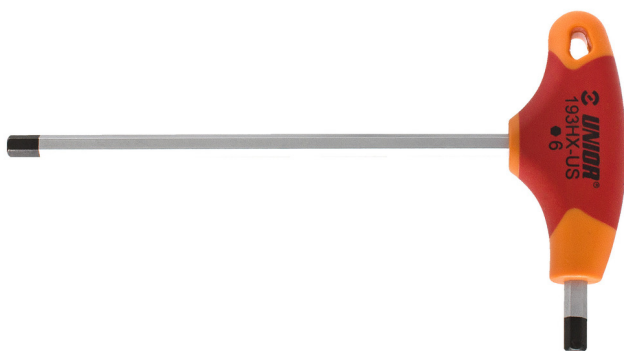

Ključ imbus sa T-ručkom

193HX-US

Profili

Opis proizvoda

- materijal: premium hrom-vanadijum čelik
- ručica od polipropilena
- stablo ključa hromirano, vrh bruniran

Barcode	Hex Size	L1	C1	C2	L2	Weight
625108	2	126	100	15	75	12
625109	2,5	126	100	15	75	13

		L1	C1	C2	L2	
625110	3	126	100	15	75	16
625111	4	151	125	15	75	24
625112	4,5	184,5	150	20	100	57
625113	5	184,5	150	20	100	56
625114	6	184,5	150	20	100	74
625115	8	217,9	175	25	125	155
625116	10	242,9	200	25	125	233

* Fotografije proizvoda su simbolične. Sve dimenzije su u mm, a težina u gramima. Sve navedene dimenzije mogu odstupati u granicama tolerancija.

Upotreba (slike)

Slika (slike)