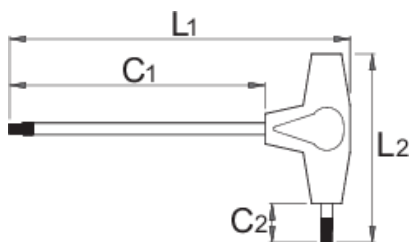

Barcode	Profile	L1	C1	C2	L2	Weight
625108	2	126	100	15	75	12
625109	2,5	126	100	15	75	13