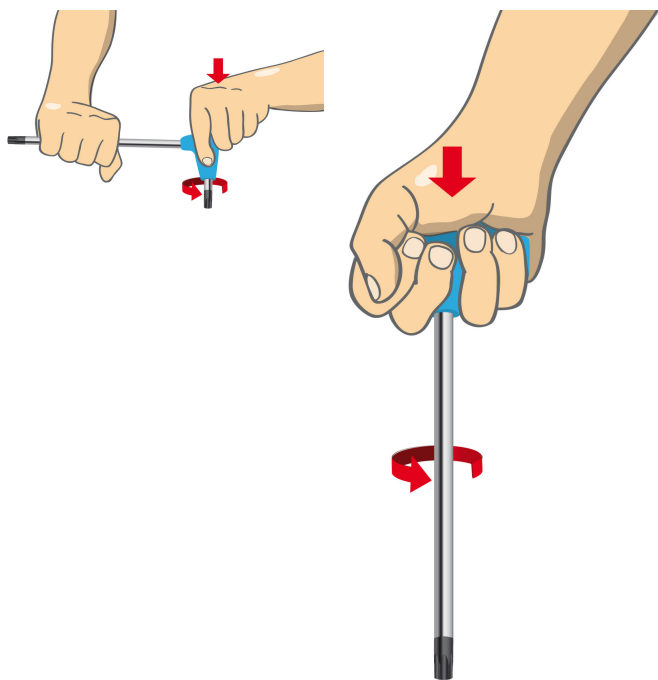

Ključ imbus sa T-ručkom

193HX-US

Profili

Opis proizvoda

- materijal profila: premium hrom-vanadijum čelik
- ručica od polipropilena
- stablo odvijača hromirano, vrh bruniran

Barcode	Profile	L1	C1	C2	L2	Weight
625108	2	126	100	15	75	12
625109	2,5	126	100	15	75	13

		L1	C1	C2	L2	
625110	3	126	100	15	75	16
625111	4	151	125	15	75	24
625112	4,5	184,5	150	20	100	57
625113	5	184,5	150	20	100	56
625114	6	184,5	150	20	100	74
625115	8	217,9	175	25	125	155
625116	10	242,9	200	25	125	233

* Fotografije proizvoda su simbolične. Sve dimenzije su u mm, a težina u gramima. Sve navedene dimenzije mogu odstupati u granicama tolerancija.

Upotreba (slike)

Slika (slike)