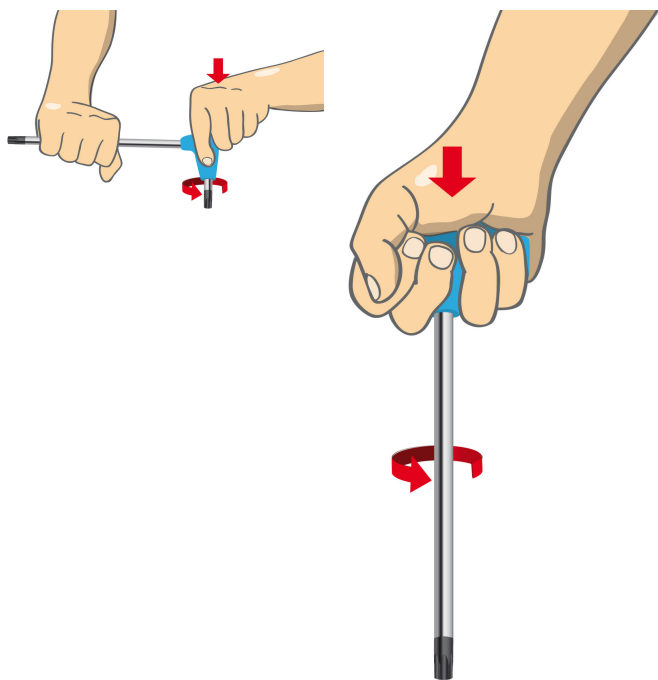

## Opis proizvoda

- materijal profila: premium hrom-vanadijum čelik
- ručica od polipropilena
- stablo odvijača hromirano, vrh bruniran

Barcode	Profile	L1	C1	C2	L2	Weight
625108	2	126	100	15	75	12
625109	2,5	126	100	15	75	13