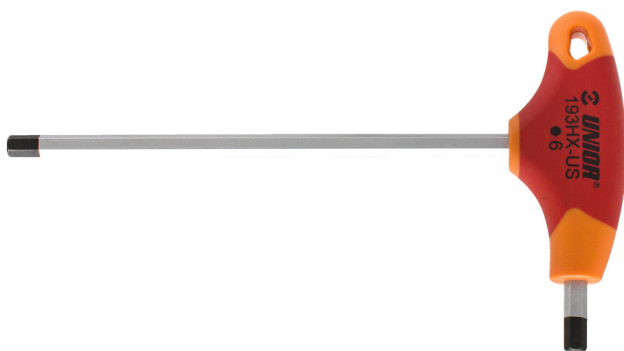

# Ključ imbus sa T-ručkom

193HX-US

## Opis proizvoda

- materijal profila: premium hrom-vanadijum čelik
- ručica od polipropilena
- stablo odvijača hromirano, vrh bruniran

Barcode	Profile	L1	C1	C2	L2	Weight
625108	2	126	100	15	75	12
625109	2,5	126	100	15	75	13