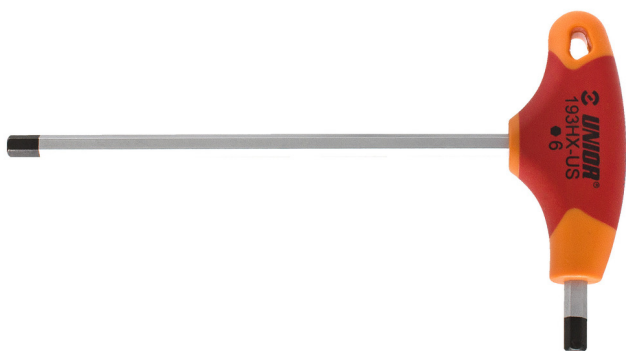

Izvijač inbus s T ročajem

193HX-US

Profili

Atributi izdelka

- material: steblo - Premium krom vanadijevo jeklo, v celoti poboljšano
- ročaj - polipropilen
- steblo kromirano, konica črnjena

		L1	C1	C2	L2	
625108	2	126	100	15	75	12
625109	2,5	126	100	15	75	13

		L1	C1	C2	L2	
625110	3	126	100	15	75	16
625111	4	151	125	15	75	24
625112	4,5	184,5	150	20	100	57
625113	5	184,5	150	20	100	56
625114	6	184,5	150	20	100	74
625115	8	217,9	175	25	125	155
625116	10	242,9	200	25	125	233

* Slike proizvodov so simbolične. Vse dimenzije so v mm, masa v g. Vse navedene dimenzije lahko odstopajo v tolerančnih merah.

Uporaba (slike)

Photo (slike)