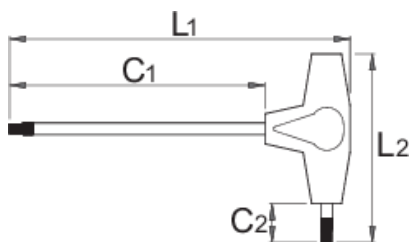

Izvijač inbus s T ročajem

193HX-US

Profili

Atributi izdelka

- material: steblo - Premium krom vanadijevo jeklo, v celoti poboljšano
- ročaj - polipropilen
- steblo kromirano, konica črnjena

		L1	C1	C2	L2	
625108	2	126	100	15	75	12
625109	2,5	126	100	15	75	13

		L1	C1	C2	L2	
625110	3	126	100	15	75	16
625111	4	151	125	15	75	24
625112	4,5	184,5	150	20	100	57
625113	5	184,5	150	20	100	56
625114	6	184,5	150	20	100	74
625115	8	217,9	175	25	125	155
625116	10	242,9	200	25	125	233

* Slike proizvodov so simbolične. Vse dimenzije so v mm, masa v g. Vse navedene dimenzije lahko odstopajo v tolerančnih merah.

Uporaba (slike)

Photo (slike)