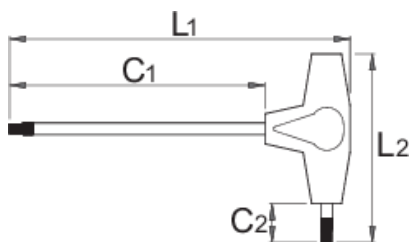

## Product features

- materiál: premium chróm vanádiová oceľ
- rukoväť - polypropylén
- čepeľ chromovaná, čiernená

Barcode	Hex Size	L1	C1	C2	L2	Weight
625108	2	126	100	15	75	12
625109	2,5	126	100	15	75	13

		L1	C1	C2	L2	
625110	3	126	100	15	75	16
625111	4	151	125	15	75	24
625112	4,5	184,5	150	20	100	57
625113	5	184,5	150	20	100	56
625114	6	184,5	150	20	100	74
625115	8	217,9	175	25	125	155
625116	10	242,9	200	25	125	233

\* Obrázky sú symbolické. Všetky rozmery sú v mm, hmotnosť je v g. Všetky udané rozmery sa môžu líšiť v rámci tolerancie.