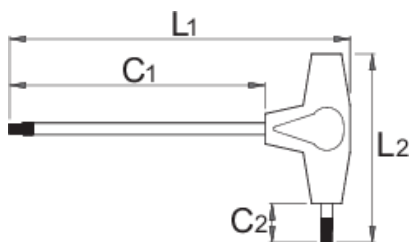

Imbusový klíč s T-rukovětou

193HX-US

Profiles

Product features

- materiál: premium chróm vanádiová ocel'
- rukoväť - polypropylén
- čepeľ chromovaná, čiernená

		L1	C1	C2	L2	
625108	2	126	100	15	75	12
625109	2,5	126	100	15	75	13

		L1	C1	C2	L2	
625110	3	126	100	15	75	16
625111	4	151	125	15	75	24
625112	4,5	184,5	150	20	100	57
625113	5	184,5	150	20	100	56
625114	6	184,5	150	20	100	74
625115	8	217,9	175	25	125	155
625116	10	242,9	200	25	125	233

* Obrázky sú symbolické. Všetky rozmery sú v mm, hmotnosť je v g. Všetky udané rozmery sa môžu líšiť v rámci tolerancie.

Usage (pictures)

Photo (pictures)