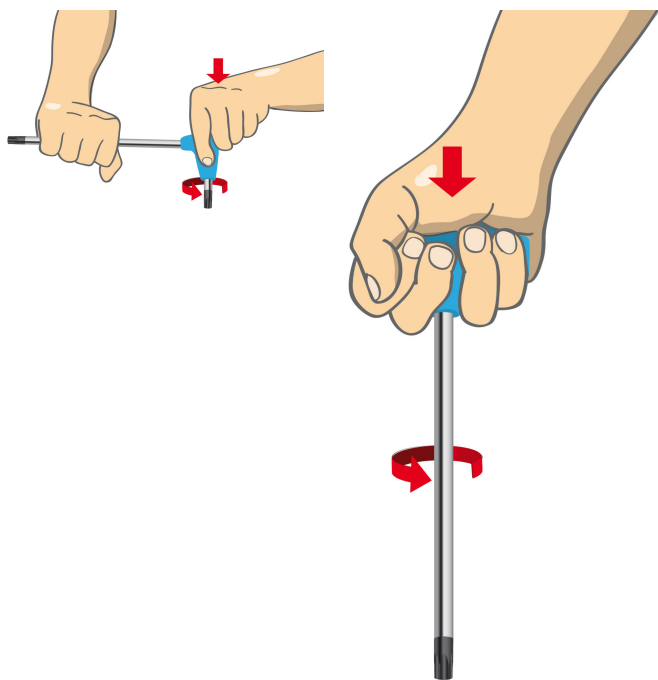

L1	C1	C2	L2	
625110	3	126	100	15	75	16
625111	4	151	125	15	75	24
625112	4,5	184,5	150	20	100	57
625113	5	184,5	150	20	100	56
625114	6	184,5	150	20	100	74
625115	8	217,9	175	25	125	155
625116	10	242,9	200	25	125	233

* Obrázky sú symbolické. Všetky rozmery sú v mm, hmotnosť je v g. Všetky udané rozmery sa môžu líšiť v rámci tolerancie.

Usage (pictures)