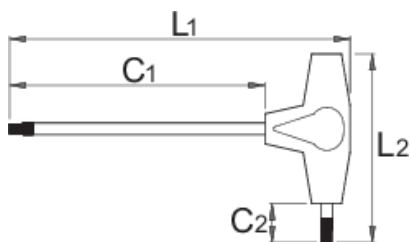

## Product features

- materiál: premium chróm vanádiová oceľ
- rukoväť - polypropylén
- čepeľ chromovaná, čiernená

		L1	C1	C2	L2	
625108	2	126	100	15	75	12
625109	2,5	126	100	15	75	13

		L1	C1	C2	L2	
625110	3	126	100	15	75	16
625111	4	151	125	15	75	24
625112	4,5	184,5	150	20	100	57
625113	5	184,5	150	20	100	56
625114	6	184,5	150	20	100	74
625115	8	217,9	175	25	125	155
625116	10	242,9	200	25	125	233

\* Obrázky sú symbolické. Všetky rozmery sú v mm, hmotnosť je v g. Všetky udané rozmery sa môžu líšiť v rámci tolerancie.