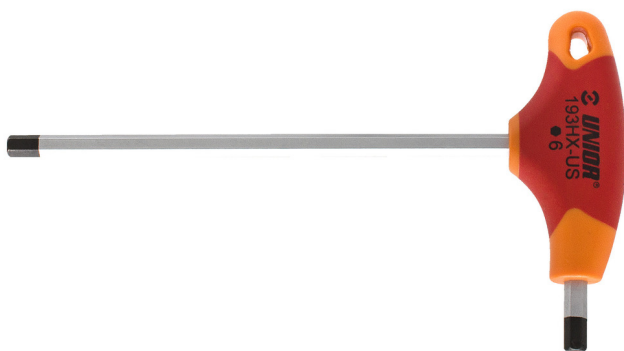

# Imbusový klíč s T-rukovětou

193HX-US

## Product features

- materiál: premium chróm vanádiová oceľ
- rukoväť - polypropylén
- čepeľ chromovaná, čiernená

		L1	C1	C2	L2	
625108	2	126	100	15	75	12
625109	2,5	126	100	15	75	13

		L1	C1	C2	L2	
625110	3	126	100	15	75	16
625111	4	151	125	15	75	24
625112	4,5	184,5	150	20	100	57
625113	5	184,5	150	20	100	56
625114	6	184,5	150	20	100	74
625115	8	217,9	175	25	125	155
625116	10	242,9	200	25	125	233