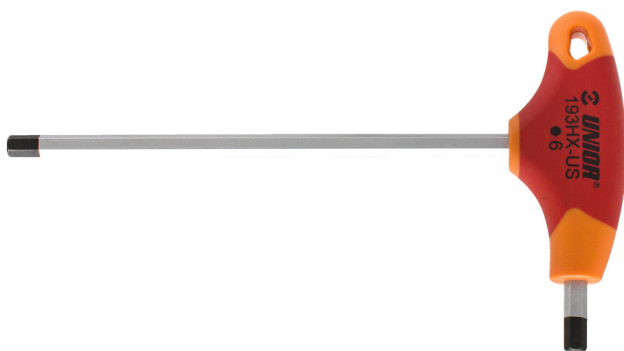

Imbusový klíč s T-rukovětou

193HX-US

Profiles

Product features

- materiál: premium chróm vanádiová ocel'
- rukoväť - polypropylén
- čepeľ chromovaná, čiernená

		L1	C1	C2	L2	
625108	2	126	100	15	75	12
625109	2,5	126	100	15	75	13

		L1	C1	C2	L2	
625110	3	126	100	15	75	16
625111	4	151	125	15	75	24
625112	4,5	184,5	150	20	100	57
625113	5	184,5	150	20	100	56
625114	6	184,5	150	20	100	74
625115	8	217,9	175	25	125	155
625116	10	242,9	200	25	125	233