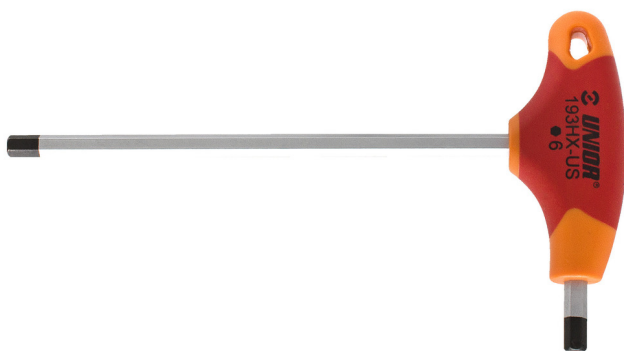

Klucz imbusowy z rękojeścią T

193HX-US

Profile

Cechy produktu

- materiał: grot - stal chromo-wanadowa premium
- uchwyt - polipropylen
- grot chromowany, czerniona końcówka

		L1	C1	C2	L2	
625108	2	126	100	15	75	12
625109	2,5	126	100	15	75	13

		L1	C1	C2	L2	
625110	3	126	100	15	75	16
625111	4	151	125	15	75	24
625112	4,5	184,5	150	20	100	57
625113	5	184,5	150	20	100	56
625114	6	184,5	150	20	100	74
625115	8	217,9	175	25	125	155
625116	10	242,9	200	25	125	233

* Przedstawiony wygląd produktu jest orientacyjny. Wszystkie wymiary są w mm, podana waga w gramach

Użycie (Obrazy)

Fotografia (Obrazy)