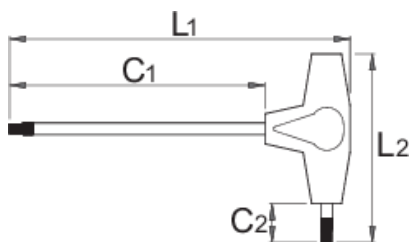

Klucz imbusowy z rękojeścią T

193HX-US

Profile

Cechy produktu

- materiał: grot - stal chromo-wanadowa premium
- uchwyt - polipropylen
- grot chromowany, czerniona końcówka

		L1	C1	C2	L2	
625108	2	126	100	15	75	12
625109	2,5	126	100	15	75	13

		L1	C1	C2	L2	
625110	3	126	100	15	75	16
625111	4	151	125	15	75	24
625112	4,5	184,5	150	20	100	57
625113	5	184,5	150	20	100	56
625114	6	184,5	150	20	100	74
625115	8	217,9	175	25	125	155
625116	10	242,9	200	25	125	233

* Przedstawiony wygląd produktu jest orientacyjny. Wszystkie wymiary są w mm, podana waga w gramach

Użycie (Obrazy)

Fotografia (Obrazy)