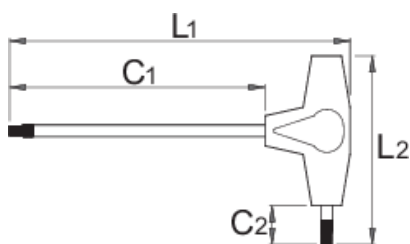

Klucz imbusowy z rękojeścią T

193HX-US

Profile

Cechy produktu

- materiał: grot - stal chromo-wanadowa premium
- uchwyt - polipropylen
- grot chromowany, czerniona końcówka

		L1	C1	C2	L2	
625108	2	126	100	15	75	12
625109	2,5	126	100	15	75	13

		L1	C1	C2	L2	
625110	3	126	100	15	75	16
625111	4	151	125	15	75	24
625112	4,5	184,5	150	20	100	57
625113	5	184,5	150	20	100	56
625114	6	184,5	150	20	100	74
625115	8	217,9	175	25	125	155
625116	10	242,9	200	25	125	233

* Przedstawiony wygląd produktu jest orientacyjny. Wszystkie wymiary są w mm, podana waga w gramach

Użycie (Obrazy)

Fotografia (Obrazy)