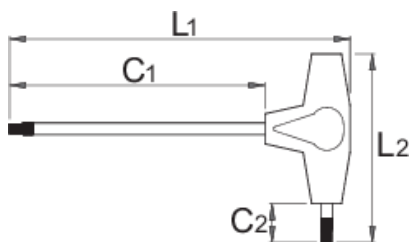

Клуч имбус со Т-рачка

193HX-US

Profiles

Product features

- материјал: ножеви-од специјален хром ванадиум челик
- рачка-полипропилен
- стебло на одвртувачот хромирано, бруниран врв

		L1	C1	C2	L2	
625108	2	126	100	15	75	12
625109	2,5	126	100	15	75	13

		L1	C1	C2	L2	
625110	3	126	100	15	75	16
625111	4	151	125	15	75	24
625112	4,5	184,5	150	20	100	57
625113	5	184,5	150	20	100	56
625114	6	184,5	150	20	100	74
625115	8	217,9	175	25	125	155
625116	10	242,9	200	25	125	233

* Сликите на производите се симболични. Сите димензии се во мм, тежината е во грамови. Сите наведени димензии може да се разликуваат во ниво на толеранција

Usage (pictures)

Photo (pictures)