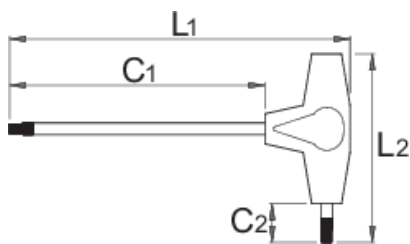

Клуч имбус со Т-рачка

193HX-US

Profiles

Product features

- материјал: ножеви-од специјален хром ванадиум челик
- рачка-полипропилен
- стебло на одвртувачот хромирано, бруниран врв

		L1	C1	C2	L2	
625108	2	126	100	15	75	12
625109	2,5	126	100	15	75	13

		L1	C1	C2	L2	
625110	3	126	100	15	75	16
625111	4	151	125	15	75	24
625112	4,5	184,5	150	20	100	57
625113	5	184,5	150	20	100	56
625114	6	184,5	150	20	100	74
625115	8	217,9	175	25	125	155
625116	10	242,9	200	25	125	233

* Сликите на производите се симболични. Сите димензии се во мм, тежината е во грамови. Сите наведени димензии може да се разликуваат во ниво на толеранција

Usage (pictures)

Photo (pictures)