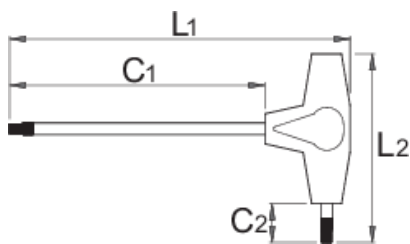

# Клуч имбус со Т-рачка

193HX-US

## Product features

- материјал: ножеви-од специјален хром ванадиум челик
- рачка-полипропилен
- стебло на одвртвачот хромирано, бруниран врв

		L1	C1	C2	L2	
625108	2	126	100	15	75	12
625109	2,5	126	100	15	75	13

		L1	C1	C2	L2	
625110	3	126	100	15	75	16
625111	4	151	125	15	75	24
625112	4,5	184,5	150	20	100	57
625113	5	184,5	150	20	100	56
625114	6	184,5	150	20	100	74
625115	8	217,9	175	25	125	155
625116	10	242,9	200	25	125	233

\* Сликите на производите се симболични. Сите димензии се во мм, тежината е во грамови. Сите наведени димензии може да се разликуваат во ниво на толеранција