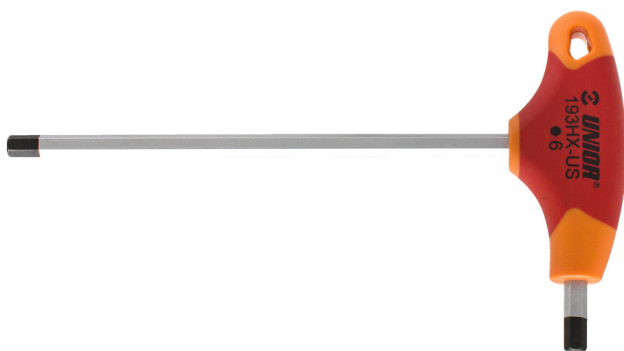

Клуч имбус со Т-рачка

193HX-US

Profiles

Product features

- материјал: ножеви-од специјален хром ванадиум челик
- рачка-полипропилен
- стебло на одвртувачот хромирано, бруниран врв

		L1	C1	C2	L2	
625108	2	126	100	15	75	12
625109	2,5	126	100	15	75	13

		L1	C1	C2	L2	
625110	3	126	100	15	75	16
625111	4	151	125	15	75	24
625112	4,5	184,5	150	20	100	57
625113	5	184,5	150	20	100	56
625114	6	184,5	150	20	100	74
625115	8	217,9	175	25	125	155
625116	10	242,9	200	25	125	233