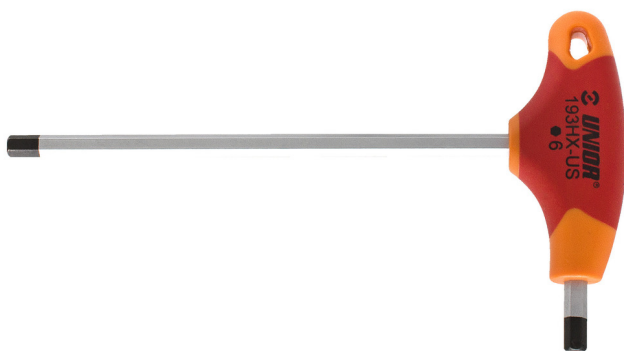

# Клуч имбус со Т-рачка

193HX-US

## Product features

- материјал: ножеви-од специјален хром ванадиум челик
- рачка-полипропилен
- стебло на одвртвачот хромирано, бруниран врв

		L1	C1	C2	L2	
625108	2	126	100	15	75	12
625109	2,5	126	100	15	75	13