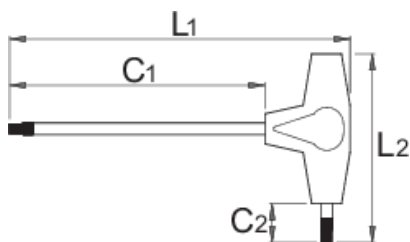

T-handle hex wrench

193HX-US

Profilok

Termékjellemzők

- anyaga: szár Premium króm-vanádium acélból
- markolat - polipropilén
- krómozott, feketített hegygel

		L1	C1	C2	L2	
625108	2	126	100	15	75	12
625109	2,5	126	100	15	75	13

		L1	C1	C2	L2	
625110	3	126	100	15	75	16
625111	4	151	125	15	75	24
625112	4,5	184,5	150	20	100	57
625113	5	184,5	150	20	100	56
625114	6	184,5	150	20	100	74
625115	8	217,9	175	25	125	155
625116	10	242,9	200	25	125	233

* A termékeképek illusztrációk. Minden feltüntetett méret milliméterben, a tömegek grammban. Az összes feltüntetett méret eltérhet a toleranciának megfelelően.

Használat (pictures)

Photo (pictures)