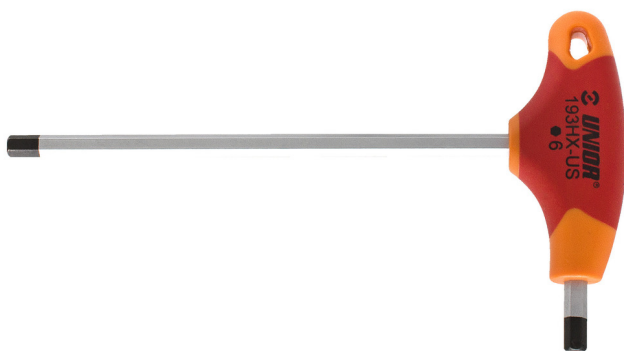

T-handle hex wrench

193HX-US

Profili

Atributi proizvoda

- materijal: tijelo od Premium krom-vanadij-molibdena, u cjelosti ojačano i zakaljeno
- ručica od polipropilena
- tijelo kromirano, vrh bruniran

		L1	C1	C2	L2	
625108	2	126	100	15	75	12
625109	2,5	126	100	15	75	13

		L1	C1	C2	L2	
625110	3	126	100	15	75	16
625111	4	151	125	15	75	24
625112	4,5	184,5	150	20	100	57
625113	5	184,5	150	20	100	56
625114	6	184,5	150	20	100	74
625115	8	217,9	175	25	125	155
625116	10	242,9	200	25	125	233

* Slike proizvoda su simbolične. Sve dimenzije su u mm, masa je u g.

upotreba (pictures)

Photo (pictures)