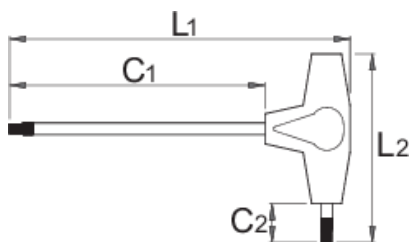

T-handle hex wrench

193HX-US

Profili

Atributi proizvoda

- materijal: tijelo od Premium krom-vanadij-molibdena, u cjelosti ojačano i zakaljeno
- ručica od polipropilena
- tijelo kromirano, vrh bruniran

		L1	C1	C2	L2	
625108	2	126	100	15	75	12
625109	2,5	126	100	15	75	13

		L1	C1	C2	L2	
625110	3	126	100	15	75	16
625111	4	151	125	15	75	24
625112	4,5	184,5	150	20	100	57
625113	5	184,5	150	20	100	56
625114	6	184,5	150	20	100	74
625115	8	217,9	175	25	125	155
625116	10	242,9	200	25	125	233

* Slike proizvoda su simbolične. Sve dimenzije su u mm, masa je u g.

upotreba (pictures)

Photo (pictures)