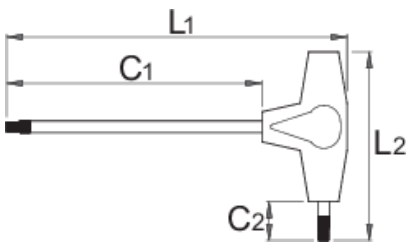

T-handle hex wrench

193HX-US

Profili

Atributi proizvoda

- materijal: tijelo od Premium krom-vanadij-molibdena, u cjelosti ojačano i zakaljeno
- ručica od polipropilena
- tijelo kromirano, vrh bruniran

		L1	C1	C2	L2	
625108	2	126	100	15	75	12
625109	2,5	126	100	15	75	13

		L1	C1	C2	L2	
625110	3	126	100	15	75	16
625111	4	151	125	15	75	24
625112	4,5	184,5	150	20	100	57
625113	5	184,5	150	20	100	56
625114	6	184,5	150	20	100	74
625115	8	217,9	175	25	125	155
625116	10	242,9	200	25	125	233

* Slike proizvoda su simbolične. Sve dimenzije su u mm, masa je u g.

upotreba (pictures)

Photo (pictures)