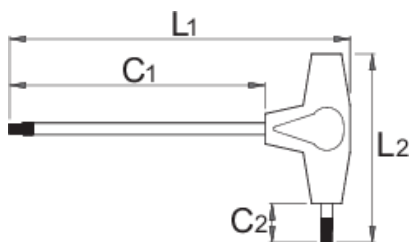

T-handle hex wrench

193HX-US

Profili

Atributi proizvoda

- materijal: tijelo od Premium krom-vanadij-molibdena, u cjelosti ojačano i zakaljeno
- ručica od polipropilena
- tijelo kromirano, vrh bruniran

| Barcode | Hex Size | L1 | C1 | C2 | L2 | Weight |
|---------|----------|-----|-----|----|----|--------|
| 625108 | 2 | 126 | 100 | 15 | 75 | 12 |
| 625109 | 2,5 | 126 | 100 | 15 | 75 | 13 |

|  |  | L1 | C1 | C2 | L2 |  |
|--|---|-------|-----|----|-----|---|
| 625110 | 3 | 126 | 100 | 15 | 75 | 16 |
| 625111 | 4 | 151 | 125 | 15 | 75 | 24 |
| 625112 | 4,5 | 184,5 | 150 | 20 | 100 | 57 |
| 625113 | 5 | 184,5 | 150 | 20 | 100 | 56 |
| 625114 | 6 | 184,5 | 150 | 20 | 100 | 74 |
| 625115 | 8 | 217,9 | 175 | 25 | 125 | 155 |
| 625116 | 10 | 242,9 | 200 | 25 | 125 | 233 |

* Slike proizvoda su simbolične. Sve dimenzije su u mm, masa je u g.

upotreba (pictures)

Photo (pictures)