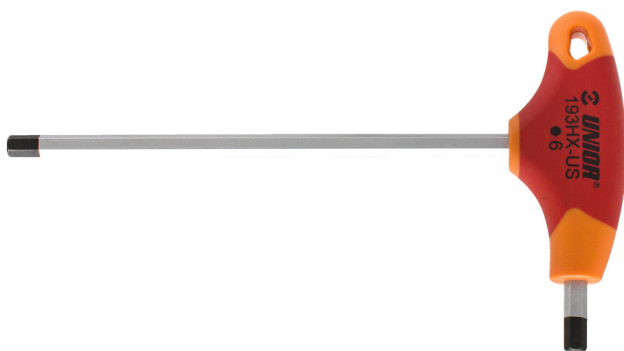

T-handle hex wrench

193HX-US

Profili

Atributi proizvoda

- materijal: tijelo od Premium krom-vanadij-molibdena, u cjelosti ojačano i zakaljeno
- ručica od polipropilena
- tijelo kromirano, vrh bruniran

| Barcode | Hex Size | L1 | C1 | C2 | L2 | Weight |
|---------|----------|-----|-----|----|----|--------|
| 625108 | 2 | 126 | 100 | 15 | 75 | 12 |
| 625109 | 2,5 | 126 | 100 | 15 | 75 | 13 |

|  |  | L1 | C1 | C2 | L2 |  |
|--|---|-------|-----|----|-----|---|
| 625110 | 3 | 126 | 100 | 15 | 75 | 16 |
| 625111 | 4 | 151 | 125 | 15 | 75 | 24 |
| 625112 | 4,5 | 184,5 | 150 | 20 | 100 | 57 |
| 625113 | 5 | 184,5 | 150 | 20 | 100 | 56 |
| 625114 | 6 | 184,5 | 150 | 20 | 100 | 74 |
| 625115 | 8 | 217,9 | 175 | 25 | 125 | 155 |
| 625116 | 10 | 242,9 | 200 | 25 | 125 | 233 |

* Slike proizvoda su simbolične. Sve dimenzije su u mm, masa je u g.

upotreba (pictures)

Photo (pictures)