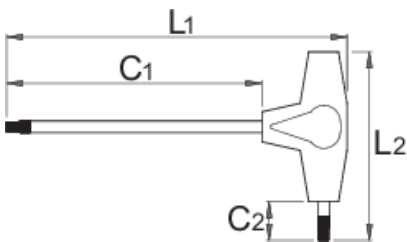

T-handle hex wrench

193HX-US

Προφίλ

Χαρακτηριστικά προϊόντος

- υλικό: λάμα - χρώμιο βανάδιο
- χειρολαβή - πολυπροπυλένιο
- λάμα επιχρωμιωμένη, γυαλισμένη αιχμή

Barcode	Hex Size	L1	C1	C2	L2	Weight
625108	2	126	100	15	75	12
625109	2,5	126	100	15	75	13

		L1	C1	C2	L2	
625110	3	126	100	15	75	16
625111	4	151	125	15	75	24
625112	4,5	184,5	150	20	100	57
625113	5	184,5	150	20	100	56
625114	6	184,5	150	20	100	74
625115	8	217,9	175	25	125	155
625116	10	242,9	200	25	125	233

* Οι εικόνες των προϊόντων είναι συμβολικές. Όλες οι διαστάσεις είναι σε mm, το βάρος είναι σε γραμμάρια. Όλες οι αναφερόμενες διαστάσεις μπορεί να διαφέρουν σε ανοχές.

Χρήση (εικόνες)

Φωτογραφία (εικόνες)