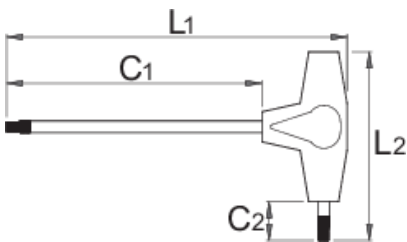

T-handle hex wrench

193HX-US

Προφίλ

Χαρακτηριστικά προϊόντος

- υλικό: λάμα - χρώμιο βανάδιο
- χειρολαβή - πολυπροπυλένιο
- λάμα επιχρωμιωμένη, γυαλισμένη αιχμή

		L1	C1	C2	L2	
625108	2	126	100	15	75	12
625109	2,5	126	100	15	75	13

		L1	C1	C2	L2	
625110	3	126	100	15	75	16
625111	4	151	125	15	75	24
625112	4,5	184,5	150	20	100	57
625113	5	184,5	150	20	100	56
625114	6	184,5	150	20	100	74
625115	8	217,9	175	25	125	155
625116	10	242,9	200	25	125	233

* Οι εικόνες των προϊόντων είναι συμβολικές. Όλες οι διαστάσεις είναι σε mm, το βάρος είναι σε γραμμάρια. Όλες οι αναφερόμενες διαστάσεις μπορεί να διαφέρουν σε ανοχές.

Χρήση (εικόνες)

Φωτογραφία (εικόνες)