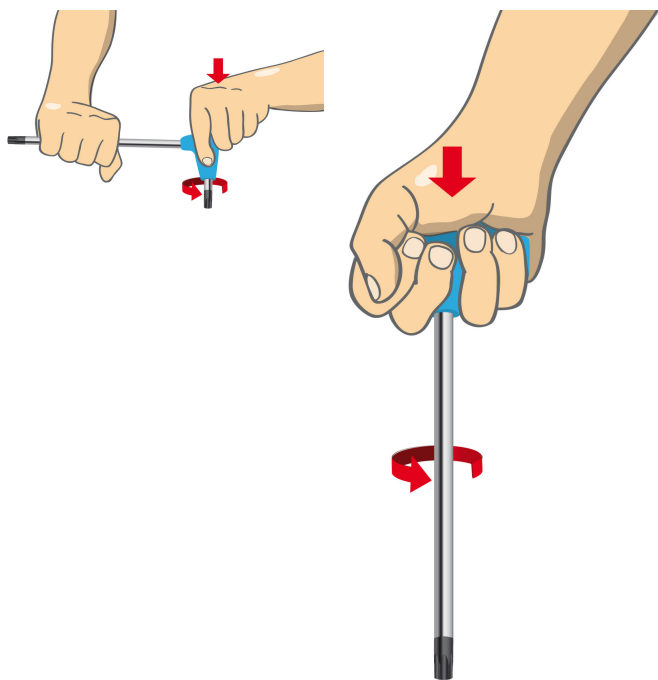

T-handle hex wrench

193HX-US

Προφίλ

Χαρακτηριστικά προϊόντος

- υλικό: λάμα - χρώμιο βανάδιο
- χειρολαβή - πολυπροπυλένιο
- λάμα επιχρωμιωμένη, γυαλισμένη αιχμή

		L1	C1	C2	L2	
625108	2	126	100	15	75	12
625109	2,5	126	100	15	75	13

		L1	C1	C2	L2	
625110	3	126	100	15	75	16
625111	4	151	125	15	75	24
625112	4,5	184,5	150	20	100	57
625113	5	184,5	150	20	100	56
625114	6	184,5	150	20	100	74
625115	8	217,9	175	25	125	155
625116	10	242,9	200	25	125	233

* Οι εικόνες των προϊόντων είναι συμβολικές. Όλες οι διαστάσεις είναι σε mm, το βάρος είναι σε γραμμάρια. Όλες οι αναφερόμενες διαστάσεις μπορεί να διαφέρουν σε ανοχές.

Χρήση (εικόνες)

Φωτογραφία (εικόνες)