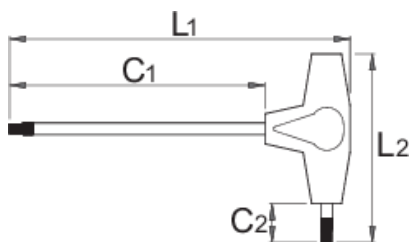

## Atributi proizvoda

- materijal: tijelo od krom-vanadij-molibdena, u cjelosti ojačano i zakaljeno
- ručica od polipropilena
- tijelo kromirano, vrh bruniran

Barcode	Hex Size	L1	C1	C2	L2	Weight
625108	2	126	100	15	75	12
625109	2,5	126	100	15	75	13

		L1	C1	C2	L2	
625110	3	126	100	15	75	16
625111	4	151	125	15	75	24
625112	4,5	184,5	150	20	100	57
625113	5	184,5	150	20	100	56
625114	6	184,5	150	20	100	74
625115	8	217,9	175	25	125	155
625116	10	242,9	200	25	125	233

\* Slike proizvoda su simbolične. Sve dimenzije su u mm, masa je u g.