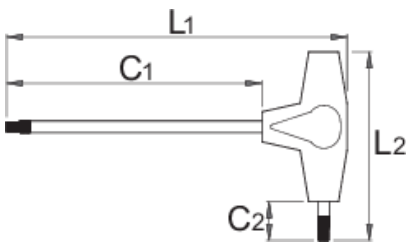

## Atributi proizvoda

- materijal: tijelo od krom-vanadij-molibdena, u cjelosti ojačano i zakaljeno
- ručica od polipropilena
- tijelo kromirano, vrh bruniran

		L1	C1	C2	L2	
625108	2	126	100	15	75	12
625109	2,5	126	100	15	75	13

		L1	C1	C2	L2	
625110	3	126	100	15	75	16
625111	4	151	125	15	75	24
625112	4,5	184,5	150	20	100	57
625113	5	184,5	150	20	100	56
625114	6	184,5	150	20	100	74
625115	8	217,9	175	25	125	155
625116	10	242,9	200	25	125	233

\* Slike proizvoda su simbolične. Sve dimenzije su u mm, masa je u g.