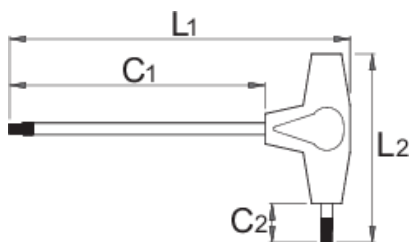

T-handle hex wrench

193HX-US

Profili

Atributi proizvoda

- materijal: tijelo od krom-vanadij-molibdena, u cjelosti ojačano i zakaljeno
- ručica od polipropilena
- tijelo kromirano, vrh bruniran

Barcode	Hex Size	L1	C1	C2	L2	Weight
625108	2	126	100	15	75	12
625109	2,5	126	100	15	75	13

		L1	C1	C2	L2	
625110	3	126	100	15	75	16
625111	4	151	125	15	75	24
625112	4,5	184,5	150	20	100	57
625113	5	184,5	150	20	100	56
625114	6	184,5	150	20	100	74
625115	8	217,9	175	25	125	155
625116	10	242,9	200	25	125	233

* Slike proizvoda su simbolične. Sve dimenzije su u mm, masa je u g.

Upotreba (pictures)

Photo (pictures)