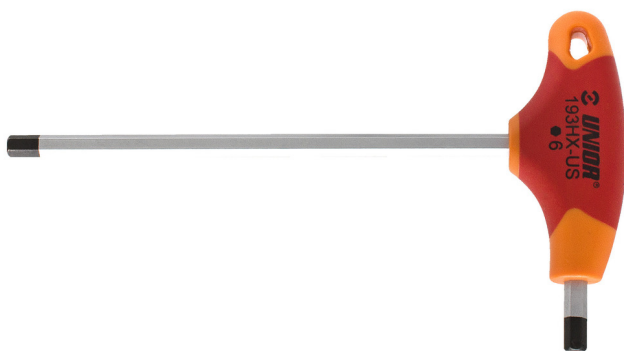

# T-handle hex wrench

193HX-US

## Atributi proizvoda

- materijal: tijelo od krom-vanadij-molibdena, u cjelosti ojačano i zakaljeno
- ručica od polipropilena
- tijelo kromirano, vrh bruniran

Barcode	Hex Size	L1	C1	C2	L2	Weight
625108	2	126	100	15	75	12
625109	2,5	126	100	15	75	13