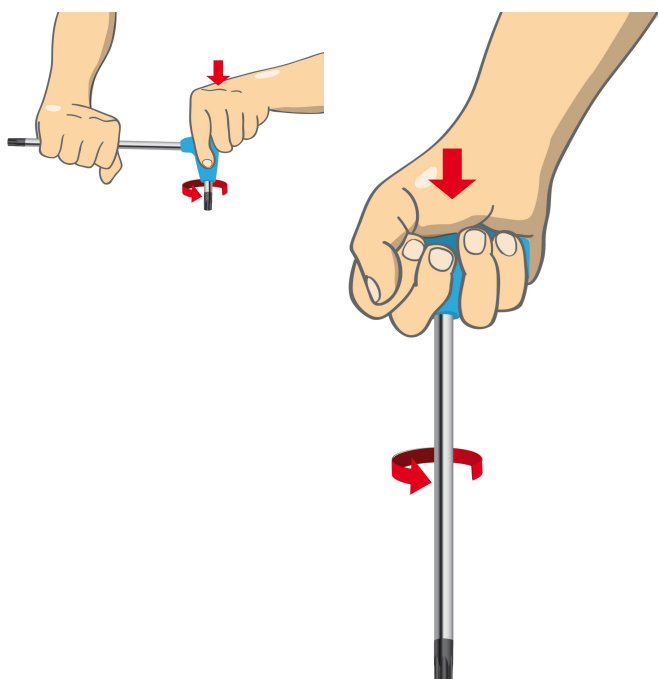

L1	C1	C2	L2	
625110	3	126	100	15	75	16
625111	4	151	125	15	75	24
625112	4,5	184,5	150	20	100	57
625113	5	184,5	150	20	100	56
625114	6	184,5	150	20	100	74
625115	8	217,9	175	25	125	155
625116	10	242,9	200	25	125	233

* Slike proizvoda su simbolične. Sve dimenzije su u mm, masa je u g.

Upotreba (pictures)