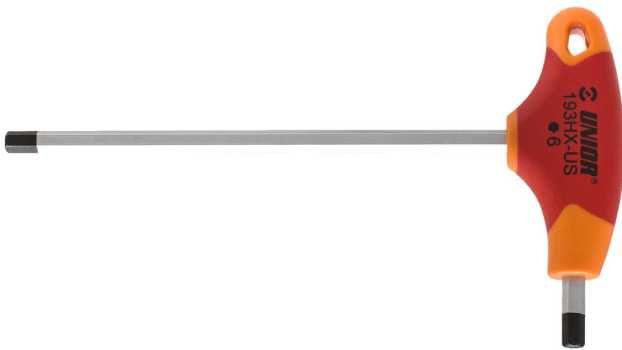

# T-handle hex wrench

193HX-US

## Atributi proizvoda

- materijal: tijelo od krom-vanadij-molibdena, u cjelosti ojačano i zakaljeno
- ručica od polipropilena
- tijelo kromirano, vrh bruniran

		L1	C1	C2	L2	
625108	2	126	100	15	75	12
625109	2,5	126	100	15	75	13