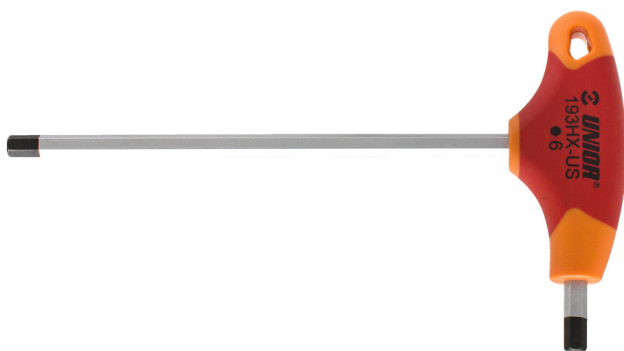

T-handle hex wrench

193HX-US

Profili

Atributi proizvoda

- materijal: tijelo od krom-vanadij-molibdena, u cjelosti ojačano i zakaljeno
- ručica od polipropilena
- tijelo kromirano, vrh bruniran

Barcode	Hex Size	L1	C1	C2	L2	Weight
625108	2	126	100	15	75	12
625109	2,5	126	100	15	75	13

		L1	C1	C2	L2	
625110	3	126	100	15	75	16
625111	4	151	125	15	75	24
625112	4,5	184,5	150	20	100	57
625113	5	184,5	150	20	100	56
625114	6	184,5	150	20	100	74
625115	8	217,9	175	25	125	155
625116	10	242,9	200	25	125	233

* Slike proizvoda su simbolične. Sve dimenzije su u mm, masa je u g.

Upotreba (pictures)

Photo (pictures)