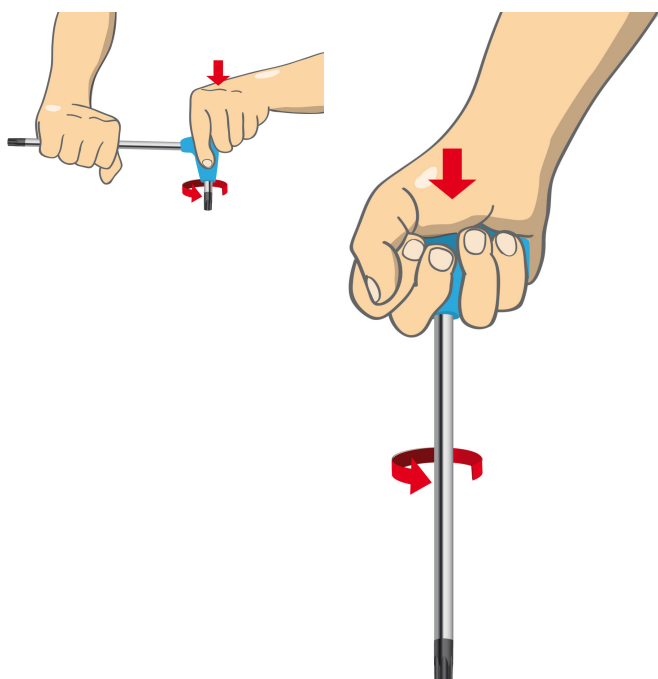

L1	C1	C2	L2	
625110	3	126	100	15	75	16
625111	4	151	125	15	75	24
625112	4,5	184,5	150	20	100	57
625113	5	184,5	150	20	100	56
625114	6	184,5	150	20	100	74
625115	8	217,9	175	25	125	155
625116	10	242,9	200	25	125	233

* Снимките на продуктите са символични. Всички размери са в мм., теглото е в грамове .

Употреба (снимки)