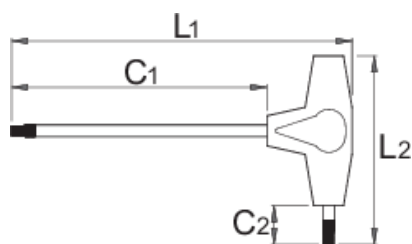

T-образен ключ шестостен

193HX-US

Профили

Параметри на продукта

- материал: острие - хром-ванадий, изцяло закалено
- дръжка - полипропилен
- острие: хромирано, връх: индуктивно закален и фосфатиран

		L1	C1	C2	L2	
625108	2	126	100	15	75	12
625109	2,5	126	100	15	75	13

		L1	C1	C2	L2	
625110	3	126	100	15	75	16
625111	4	151	125	15	75	24
625112	4,5	184,5	150	20	100	57
625113	5	184,5	150	20	100	56
625114	6	184,5	150	20	100	74
625115	8	217,9	175	25	125	155
625116	10	242,9	200	25	125	233

* Снимките на продуктите са символични. Всички размери са в мм., теглото е в грамове .

Употреба (снимки)

Снимки (снимки)