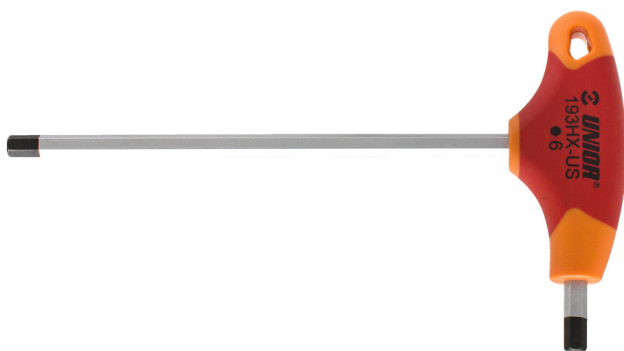

T-образен ключ шестостен

193HX-US

Профили

Параметри на продукта

- материал: острие - хром-ванадий, изцяло закалено
- дръжка - полипропилен
- острие: хромирано, връх: индуктивно закален и фосфатиран

		L1	C1	C2	L2	
625108	2	126	100	15	75	12
625109	2,5	126	100	15	75	13

		L1	C1	C2	L2	
625110	3	126	100	15	75	16
625111	4	151	125	15	75	24
625112	4,5	184,5	150	20	100	57
625113	5	184,5	150	20	100	56
625114	6	184,5	150	20	100	74
625115	8	217,9	175	25	125	155
625116	10	242,9	200	25	125	233

* Снимките на продуктите са символични. Всички размери са в мм., теглото е в грамове .

Употреба (снимки)

Снимки (снимки)