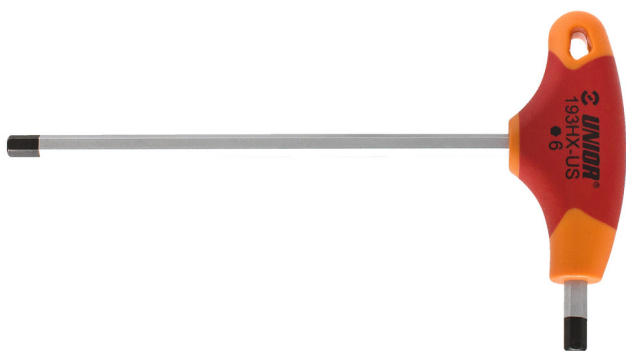

# T-образен ключ шестостен

193HX-US

## Параметри на продукта

- материал: острие - хром-ванадий, изцяло закалено
- дръжка - полипропилен
- острие: хромирано, връх: индуктивно закален и фосфатиран

		L1	C1	C2	L2	
625108	2	126	100	15	75	12
625109	2,5	126	100	15	75	13