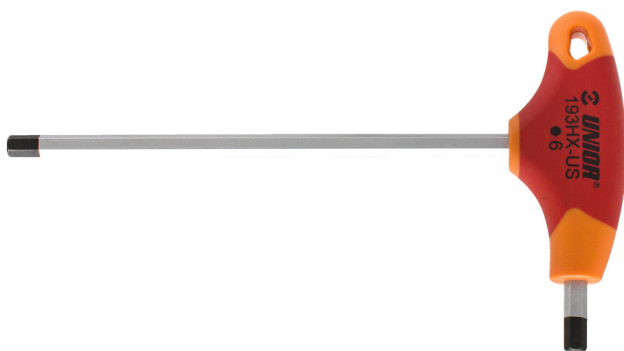

# T-образен ключ шестостен

193HX-US

## Параметри на продукта

- материал: острие - хром-ванадий, изцяло закалено
- дръжка - полипропилен
- острие: хромирано, връх: индуктивно закален и фосфатиран

		L1	C1	C2	L2	
625108	2	126	100	15	75	12
625109	2,5	126	100	15	75	13