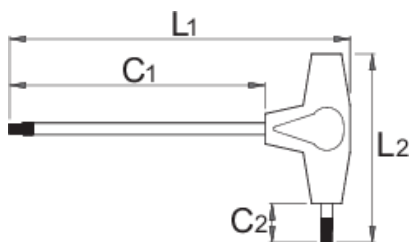

## Параметри на продукта

- материал: острие - хром-ванадий, изцяло закалено
- дръжка - полипропилен
- острие: хромирано, връх: индуктивно закален и фосфатиран

		L1	C1	C2	L2	
625108	2	126	100	15	75	12
625109	2,5	126	100	15	75	13

		L1	C1	C2	L2	
625110	3	126	100	15	75	16
625111	4	151	125	15	75	24
625112	4,5	184,5	150	20	100	57
625113	5	184,5	150	20	100	56
625114	6	184,5	150	20	100	74
625115	8	217,9	175	25	125	155
625116	10	242,9	200	25	125	233

\* Снимките на продуктите са символични. Всички размери са в мм., теглото е в грамове .