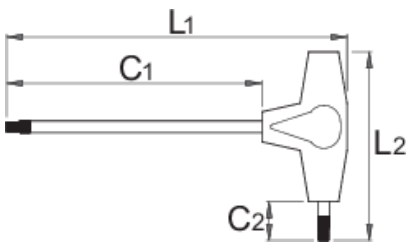

T-handle hex wrench

193HX-US

Profiles

Product features

- Materiali: teh - vanadium krom, ngurtësuar tërësisht dhe nevrík
- trajtuar - propilen
- krom kromuar teh, nxihem tip

		L1	C1	C2	L2	
625108	2	126	100	15	75	12
625109	2,5	126	100	15	75	13

		L1	C1	C2	L2	
625110	3	126	100	15	75	16
625111	4	151	125	15	75	24
625112	4,5	184,5	150	20	100	57
625113	5	184,5	150	20	100	56
625114	6	184,5	150	20	100	74
625115	8	217,9	175	25	125	155
625116	10	242,9	200	25	125	233

* Imazhet e produkteve janë simbolike. Të gjitha dimensionet janë në mm, pesha në gram. Të gjitha dimensionet e listuara mund të ndryshojnë në tolerancë.

Usage (pictures)

Photo (pictures)