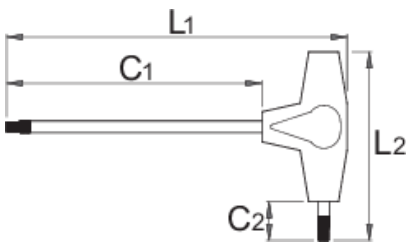

## Product features

- Materiali: teh - vanadium krom, ngurtësuar tërësisht dhe nevrík
- trajtuar - propilen
- krom kromuar teh, nxihem tip

		L1	C1	C2	L2	
625108	2	126	100	15	75	12
625109	2,5	126	100	15	75	13

		L1	C1	C2	L2	
625110	3	126	100	15	75	16
625111	4	151	125	15	75	24
625112	4,5	184,5	150	20	100	57
625113	5	184,5	150	20	100	56
625114	6	184,5	150	20	100	74
625115	8	217,9	175	25	125	155
625116	10	242,9	200	25	125	233

\* Imazhet e produkteve janë simbolike. Të gjitha dimensionet janë në mm, pesha në gram. Të gjitha dimensionet e listuara mund të ndryshojnë në tolerancë.