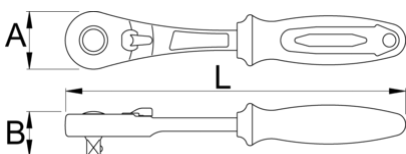

Αναστρεφόμενη καστάνια 1/2"

190.1/1ABI-US

Προφίλ

Χαρακτηριστικά προϊόντος

- υλικό: ειδική σύνθεση σκληρυμένη με θερμική επεξεργασία
- σφυρήλατο στέλεχος
- ολικά σκληρυμένο με θερμική επεξεργασία
- φινίρισμα επιφάνειας: επιχρωμιωμένη σύμφωνα με ISO 1456:2009
- εργονομική χειρολαβή βαρέως τύπου δυο συστατικών
- κατασκευασμένο σύμφωνα με τα πρότυπα DIN 3315

Προτερήματα:

- με 75 δόντια
- γωνία εργασίας 4,8°
- Σύστημα ασφάλισης
- Το καρυδάκι απελευθερώνεται από την καστάνια με το απλό πάτημα του κουμπιού

L

A

B

625107

1/2"

L

260

A

36

B

45

423

* Οι εικόνες των προϊόντων είναι συμβολικές. Όλες οι διαστάσεις είναι σε mm, το βάρος είναι σε γραμμάρια. Όλες οι αναφερόμενες διαστάσεις μπορεί να διαφέρουν σε ανοχές.

Ανταλλακτικά