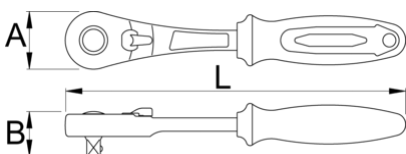

Αναστρεφόμενη καστάνια 1/2"

190.1/1ABI-US

Προφίλ

1/2"  

Χαρακτηριστικά προϊόντος

- υλικό: ειδική σύνθεση σκληρυμένη με θερμική επεξεργασία
- σφυρήλατο στέλεχος
- ολικά σκληρυμένο με θερμική επεξεργασία
- φινίρισμα επιφάνειας: επιχρωμιωμένη σύμφωνα με ISO 1456:2009
- εργονομική χειρολαβή βαρέως τύπου δυο συστατικών
- κατασκευασμένο σύμφωνα με τα πρότυπα DIN 3315

Προτερήματα:

- με 75 δόντια
- γωνία εργασίας 4,8°
- Σύστημα ασφάλισης
- Το καρυδάκι απελευθερώνεται από την καστάνια με το απλό πάτημα του κουμπιού

L

A

B

625107

1/2"

L

260

A

36

B

45

423

* Οι εικόνες των προϊόντων είναι συμβολικές. Όλες οι διαστάσεις είναι σε mm, το βάρος είναι σε γραμμάρια. Όλες οι αναφερόμενες διαστάσεις μπορεί να διαφέρουν σε ανοχές.

Ανταλλακτικά