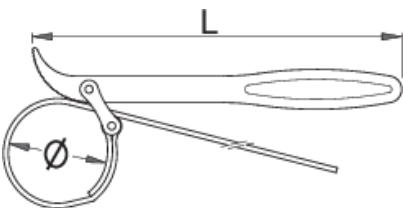

Suspension wrench with strap

1705/2DP-US

Profiles

Product features

- malzeme: krom vanadyum
- sıcak dövme, tamamen sertleştirilmiş ve temperlenmiş
- yüzey bitirme: ISO 1456:2009 standardına göre krom kaplamalı
- Tool has a double plastic dipped handle for great comfort.

Kullanım:

- Tool is used for servicing bicycle suspension. With its smooth rubberized strap you can grab any kind of smooth and sensitive surface, like shock or fork sliders.

L

L

625105

220

250

* Ürünlerin resimleri semboliktir. Bütün boyutlar mm ve ağırlık gram cinsindedir.