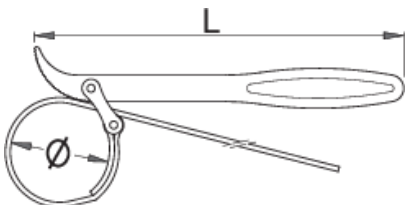

Ključ za vzmetenje, s trakom

1705/2DP-US

Profili

Atributi izdelka

- material: Premium krom vanadijevo jeklo
- kovan, v celoti poboljšan
- površinska zaščita: kromiran po ISO 1456:2009
- Orodje ima dvojno plastificiran ročaj za boljši oprijem.

Uporaba:

- Orodje se uporablja za servisiranje vzmetenja na kolesu. Z gladkim, nedrsečim gumiranim trakom lahko primemo kakršnokoli gladko in občutljivo površino, kot na primer drsnike na zadnjem vzmetenju ali prednjih vilicah.

L

625105

220

250

* Slike proizvodov so simbolične. Vse dimenzije so v mm, teža v g. Vse navedene dimenzije lahko odstopajo v tolerančnih merah.