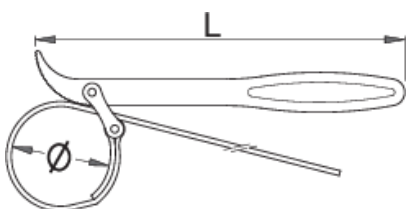

Kľúč odpuženia s popruhom

1705/2DP-US

Profiles

Product features

- materiál: premium chróm vanádiová oceľ
- kované, tvrdené a temperované,
- chrómované v súlade s ISO 1456:2009
- Nástroj má dvojité plastové mäčaná rukoväť pre veľké pohodlie.

Použitie:

- Nástroj sa používa na servis odpuženia bicyklov. Vďaka hladkému pogumovanému remienku môžete chytiť akýkoľvek druh hladkého a citlivého povrchu, ako sú tlmiče alebo posúvače vidlíc.

L

625105

220

250

* Obrázky sú symbolické. Všetky rozmery sú v mm, hmotnosť je v g. Všetky udané rozmery sa môžu líšiť v rámci tolerancie.