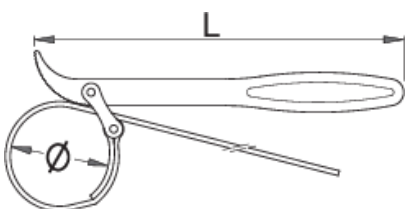

Κλειδί ανάρτησης με ιμάντα

1705/2DP-US

Προφίλ

Χαρακτηριστικά προϊόντος

- υλικό: χρώμιο βανάδιο
- σφυρήλατο, ολικά σκληρυμένο με θερμική επεξεργασία
- επιχρωμιωμένο σύμφωνα με τα πρότυπα EN12540
- Tool has a double plastic dipped handle for great comfort.

Χρήση:

- Tool is used for servicing bicycle suspension. With its smooth rubberized strap you can grab any kind of smooth and sensitive surface, like shock or fork sliders.

L

625105

220

250

* Οι εικόνες των προϊόντων είναι συμβολικές. Όλες οι διαστάσεις είναι σε mm, το βάρος είναι σε γραμμάρια. Όλες οι αναφερόμενες διαστάσεις μπορεί να διαφέρουν σε ανοχές.