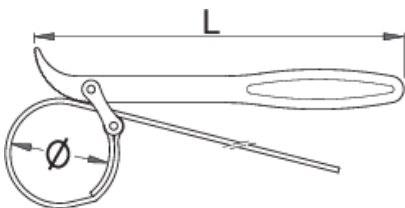

## Χαρακτηριστικά προϊόντος

- υλικό: χρώμιο βανάδιο
- σφυρήλατο, ολικά σκληρυμένο με θερμική επεξεργασία
- επιχρωμιωμένο σύμφωνα με τα πρότυπα EN12540
- Tool has a double plastic dipped handle for great comfort.

## Χρήση:

- Tool is used for servicing bicycle suspension. With its smooth rubberized strap you can grab any kind of smooth and sensitive surface, like shock or fork sliders.

L

625105

220

250

\* Οι εικόνες των προϊόντων είναι συμβολικές. Όλες οι διαστάσεις είναι σε mm, το βάρος είναι σε γραμμάρια. Όλες οι αναφερόμενες διαστάσεις μπορεί να διαφέρουν σε ανοχές.