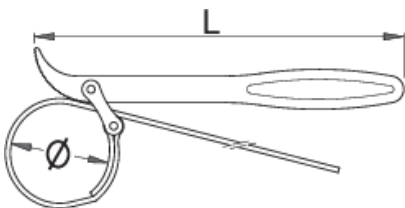

Κλειδί ανάρτησης με ιμάντα

1705/2DP-US

Προφίλ

Χαρακτηριστικά προϊόντος

- υλικό: χρώμιο βανάδιο
- σφυρήλατο, ολικά σκληρυμένο με θερμική επεξεργασία
- επιχρωμιωμένο σύμφωνα με τα πρότυπα EN12540
- Tool has a double plastic dipped handle for great comfort.

Χρήση:

- Tool is used for servicing bicycle suspension. With its smooth rubberized strap you can grab any kind of smooth and sensitive surface, like shock or fork sliders.

L

625105

220

250

* Οι εικόνες των προϊόντων είναι συμβολικές. Όλες οι διαστάσεις είναι σε mm, το βάρος είναι σε γραμμάρια. Όλες οι αναφερόμενες διαστάσεις μπορεί να διαφέρουν σε ανοχές.