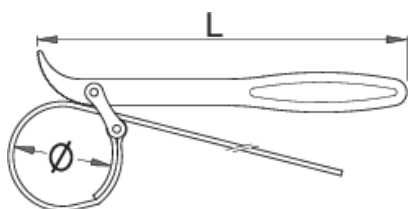

Klíč na odpružení s popruhem

1705/2DP-US

Profily

Vlastnosti produktu

- materiál: Premium chrom-vanadium ocel
- postupově kované, zcela tvrzeno a temperováno
- povrch chrom
- Nástroj má dvojitou plastovou rukojeť pro lepší uchopení

Používání:

- Nástroj se používá pro servis odpružení jízdních kol. Se svým hladkým pogumovaným popruhem můžete chytit jakýkoli druh hladké a citlivé plochy, jako zadní tlumice nebo odpružené vidlice.

L

L

625105

220

250

* Obrázky produktů jsou symbolické. Všechny rozměry jsou v mm a hmotnost v gramech. Všechny uvedené rozměry se mohou lišit v toleranci.