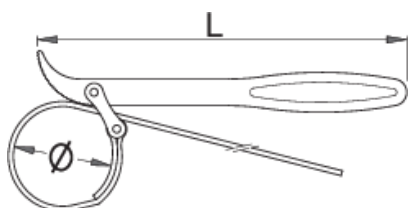

Ključ sa trakom

1705/2DP-US

Profili

Atributi proizvoda

- materijal: Premium krom-vanadij
- kovan, u cijelosti ojačan i zakaljen
- kromirani (ISO 1456:2009)
- Alat ima dvostruku plastičnu ručicu za veliku udobnost.

Upotreba:

- Alat se koristi za servisiranje bicikla.

L

625105

220

250

* Slike proizvoda su simbolične. Sve dimenzije su u mm, masa je u g.