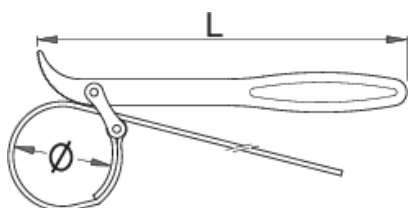

Ključ sa trakom

1705/2DP-US

Profili

Atributi proizvoda

- materijal: Premium krom-vanadij
- kovan, u cijelosti ojačan i zakaljen
- kromirani (ISO 1456:2009)
- Alat ima dvostruku plastičnu ručicu za veliku udobnost.

Upotreba:

- Alat se koristi za servisiranje bicikla.

L

L

625105

220

250

* Slike proizvoda su simbolične. Sve dimenzije su u mm, masa je u g.