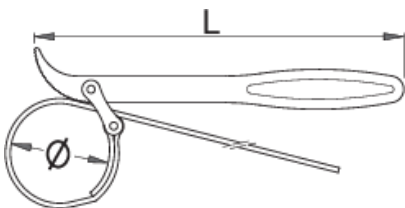

Përdorim:

- Vegla është përdorur për shërbimin pezullimin biçikletë . Me rrip e saj të butë rubberized ju mund të rrëmbej çdo lloj sipërfaqe të qetë dhe të ndjeshme , si shok apo sliders pirun .