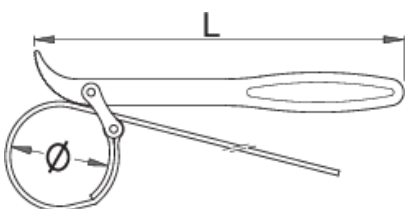

Pezullimi qelesa me rrip

1705/2DP-US

Profiles

Product features

- Materiali: krom vanadium
- rënie të falsifikuara, ngurtësuar tërësisht dhe nevrík
- përfundojë sipërfaqe: krom kromuar sipas ISO 1456:2009
- vegla ka një plastike të dyfishtë zhytur trajtuar për rehati të madhe

Përdorim:

- Vegla është përdorur për shërbimin pezullimin biçikletë . Me rrip e saj të butë rubberized ju mund të rrëmbej çdo lloj sipërfaqe të qetë dhe të ndjeshme , si shok apo sliders pirun .

L

L

625105

220

250

* Imazhet e produkteve janë simbolike. Të gjitha dimensionet janë në mm, pesha në gram. Të gjitha dimensionet e listuara mund të ndryshojnë në tolerancë.