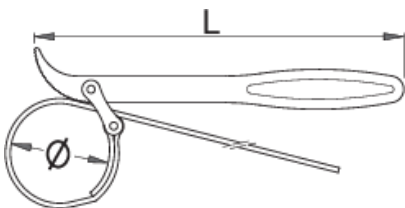

## Profiles

## Product features

- Materiali: krom vanadium
- rënie të falsifikuara, ngurtësuar tërësisht dhe nevrík
- përfundojë sipërfaqe: krom kromuar sipas ISO 1456:2009
- vegla ka një plastike të dyfishtë zhytur trajtuar për rehati të madhe

## Përdorim:

- Vegla është përdorur për shërbimin pezullimin biçikletë . Me rrip e saj të butë rubberized ju mund të rrëmbej çdo lloj sipërfaqe të qetë dhe të ndjeshme , si shok apo sliders pirun .

L

L

625105

220

250

\* Imazhet e produkteve janë simbolike. Të gjitha dimensionet janë në mm, pesha në gram. Të gjitha dimensionet e listuara mund të ndryshojnë në tolerancë.