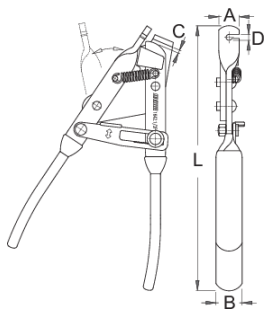

## Profiles

---

## Product features

- Materiali: çeliku të veçantë mjet, thekur me te zbutura
- përfundojë sipërfaqe: krom kromuar sipas ISO 1456:2009
- plastike të dyfishtë zhytur trajton

## Si të përdorni mjet:

- Funkcioni themelor i Dana tela e brendshme është për të frenave tensioni dhe çelikut transmetimit kabllo. Ajo është përdorur për mbajtjen e kabllo brendshme dhe të tërhequr atë jashtë banesave. Bllokohet sigurisë është aktivizuar me një shtytje të gishtit të madh. Të Dana tani mund të lirohet dhe kabllo fikse. Bllokohet është lëshuar automatikisht nga shtrydhet trajton së bashku. Bllokoj shtesë sigurisë mundëson të lehtë përdorimin, më të shpejtë dhe më të rehatshme.

2,3

D

4

246

\* Imazhet e produkteve janë simbolike. Të gjitha dimensionet janë në mm, pesha në gram. Të gjitha dimensionet e listuara mund të ndryshojnë në tolerancë.