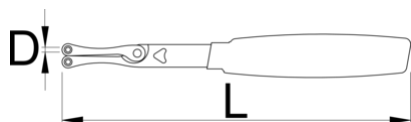

Ключ разводной со штифтами

253/2DP-US

Профили

Описание товара

- материал: углеродистая сталь Premium Flex Plus
- штифты: чернение
- целиком подвергнут закалке и отпуску
- хромирование в соответствии со стандартом ISO 1456:2009
- двойная пластиковая рукоятка
- Штифты размерами 2,3 и 2,8 мм являются сменными, расстояние между ними регулируется. Наибольшее расстояние между штифтами в раскрытом состоянии ключа 50 мм, в сомкнутом - 10 мм.

624933

D1

2,3

D2

2,8

L

185

123

* Изображения продуктов носят демонстрационный характер. Все размеры указаны в миллиметрах, вес в граммах.

Запасные детали

Набор штифтов (2 шт.) для арт. 253/2DP