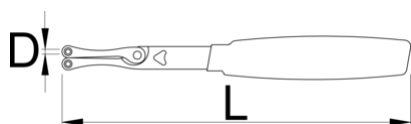

Ключ разводной со штифтами

253/2DP-US

Профили

Описание товара

- материал: углеродистая сталь Premium Flex Plus
- штифты: чернение
- целиком подвергнут закалке и отпуску
- хромирование в соответствии со стандартом ISO 1456:2009
- двойная пластиковая рукоятка
- Штифты размерами 2,3 и 2,8 мм являются сменными, расстояние между ними регулируется. Наибольшее расстояние между штифтами в раскрытом состоянии ключа 50 мм, в сомкнутом - 10 мм.

624933

D1

2,3

D2

2,8

L

185

123

* Изображения продуктов носят демонстрационный характер. Все размеры указаны в миллиметрах, вес в граммах.

Запасные детали

Набор штифтов (2 шт.) для арт. 253/2DP