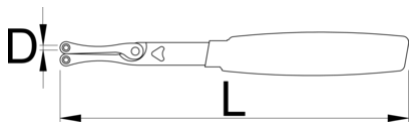

# Cheie reglabila cu stifturi

253/2DP-US

## Caracteristicile produsului

- material:crome vanadium
- Bolturi:brunate
- capul cheii este tratat in intregime
- acoperire cromare conform ISO 1456:2009
- Manere din doua straturi de plastic
- .Bolturile de 2, 3 mm si 2, 8 mm sunt interschimbabile, distanta dintre ele este reglabila.Distanta cea mai mare intre bolturi este 50 mm în poziție deschisa și 10 mm în poziție închisa.

\* Imaginea produsului este simbolica.Toate dimensiunile sunt exprimate în mm,greutatea în grame.