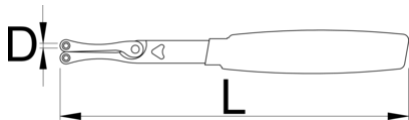

Cheie reglabila cu stifturi

253/2DP-US

Profile

Caracteristicile produsului

- material:crome vanadium
- Bolturi:brunate
- capul cheii este tratat in intregime
- acoperire cromare conform ISO 1456:2009
- Manere din doua straturi de plastic
- .Bolturile de 2, 3 mm si 2, 8 mm sunt interschimbabile, distanta dintre ele este reglabila.Distanta cea mai mare intre bolturi este 50 mm în poziție deschisa și 10 mm în poziție închisa.

624933

D1

2,3

D2

2,8

L

185

123

* Imaginea produsului este simbolica.Toate dimensiunile sunt exprimate în mm,greutatea în grame.

Piese de schimb

set de stifturi filetate pentru art. 253 A