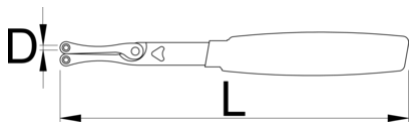

Cheie reglabila cu stifturi

253/2DP-US

Profile

Caracteristicile produsului

- material:crome vanadium
- Bolturi:brunate
- capul cheii este tratat in intregime
- acoperire cromare conform ISO 1456:2009
- Manere din doua straturi de plastic
- .Bolturile de 2, 3 mm si 2, 8 mm sunt interschimbabile, distanta dintre ele este reglabila.Distanta cea mai mare intre bolturi este 50 mm în poziție deschisa și 10 mm în poziție închisa.

624933

D1

2,3

D2

2,8

L

185

123

* Imaginea produsului este simbolica.Toate dimensiunile sunt exprimate în mm,greutatea în grame.

Piese de schimb

set de stifturi filetate pentru art. 253 A