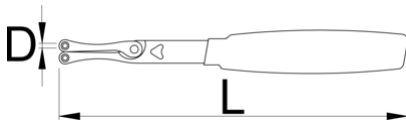

Γατζόκλειδο με πείρο

253/2DP-US

Προφίλ

Χαρακτηριστικά προϊόντος

- υλικό: premium flex ανθρακούχος χάλυβας
- Πείροι: γυαλισμένοι
- οι κεφαλές είναι εξολοκλήρου σκληρυμένες με θερμική επεξεργασία
- επιχρωμιωμένο σύμφωνα με τα πρότυπα EN12540
- Πλαστικοποιημένες λαβές διπλής εμβάπτισης
- Οι πείροι 2, 3mm και 2, 8mm εναλλάσσονται. Η απόσταση μεταξύ τους είναι ρυθμιζόμενη. Η μεγαλύτερη διαφορά μεταξύ των πείρων είναι 50mm σε ανοιχτή θέση και 10mm σε κλειστή.

	D1	D2	L	
624933	2,3	2,8	185	123

* Οι εικόνες των προϊόντων είναι συμβολικές. Όλες οι διαστάσεις είναι σε mm, το βάρος είναι σε γραμμάρια. Όλες οι αναφερόμενες διαστάσεις μπορεί να διαφέρουν σε ανοχές.