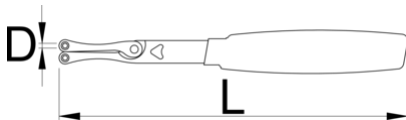

Γατζόκλειδο με πείρο

253/2DP-US

Προφίλ

Χαρακτηριστικά προϊόντος

- υλικό: premium flex ανθρακούχος χάλυβας
- Πείροι: γυαλισμένοι
- οι κεφαλές είναι εξολοκλήρου σκληρυμένες με θερμική επεξεργασία
- επιχρωμιωμένο σύμφωνα με τα πρότυπα EN12540
- Πλαστικοποιημένες λαβές διπλής εμβάπτισης
- Οι πείροι 2, 3mm και 2, 8mm εναλλάσσονται. Η απόσταση μεταξύ τους είναι ρυθμιζόμενη. Η μεγαλύτερη διαφορά μεταξύ των πείρων είναι 50mm σε ανοιχτή θέση και 10mm σε κλειστή.

	D1	D2	L	
624933	2,3	2,8	185	123

* Οι εικόνες των προϊόντων είναι συμβολικές. Όλες οι διαστάσεις είναι σε mm, το βάρος είναι σε γραμμάρια. Όλες οι αναφερόμενες διαστάσεις μπορεί να διαφέρουν σε ανοχές.