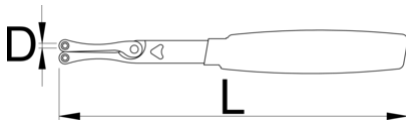

## Product features

- Materiali: krom vanadium
- kunjat: përfundojë zezë
- krejtësisht të thekur me te zbutura
- përfundojë sipërfaqe: krom kromuar sipas ISO 1456:2009
- plastike të dyfishtë zhytur trajton
- E 2.3 dhe 2.8 mm këmbët janë të këmbyeshme, distanca në mes tyre është e rregullueshme. Dallimi më i madh në mes të këmbët është 50 mm dhe 10 mm hapur e mbyllur.

\* Imazhet e produkteve janë simbolike. Të gjitha dimensionet janë në mm, pesha në gram. Të gjitha dimensionet e listuara mund të ndryshojnë në tolerancë.