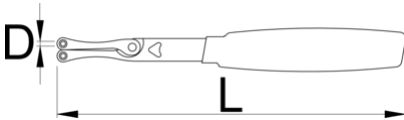

# celes fiksohem me gjilpërë

253/2DP-US

## Product features

- Materiali: krom vanadium
- kunjat: përfundojë zezë
- krejtësisht të thekur me te zbutura
- përfundojë sipërfaqe: krom kromuar sipas ISO 1456:2009
- plastike të dyfishtë zhytur trajton
- E 2.3 dhe 2.8 mm këmbët janë të këmbyeshme, distanca në mes tyre është e rregullueshme. Dallimi më i madh në mes të këmbët është 50 mm dhe 10 mm hapur e mbyllur.

|  | D1  | D2  | L   |  |
|--|-----|-----|-----|---|
| 624933   | 2,3 | 2,8 | 185 | 123   |

\* Imazhet e produkteve janë simbolike. Të gjitha dimensionet janë në mm, pesha në gram. Të gjitha dimensionet e listuara mund të ndryshojnë në tolerancë.

## Spare parts

Gjilpërë vendosur 2 copë për 253/2DP