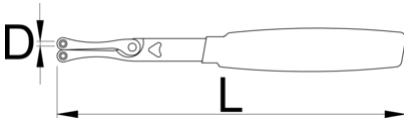

celes fiksohem me gjilpërë

253/2DP-US

Profiles

Product features

- Materiali: krom vanadium
- kunjat: përfundojë zezë
- krejtësisht të thekur me te zbutura
- përfundojë sipërfaqe: krom kromuar sipas ISO 1456:2009
- plastike të dyfishtë zhytur trajton
- E 2.3 dhe 2.8 mm këmbët janë të këmbyeshme, distanca në mes tyre është e rregullueshme. Dallimi më i madh në mes të këmbët është 50 mm dhe 10 mm hapur e mbyllur.

	D1	D2	L	
624933	2,3	2,8	185	123

* Imazhet e produkteve janë simbolike. Të gjitha dimensionet janë në mm, pesha në gram. Të gjitha dimensionet e listuara mund të ndryshojnë në tolerancë.

Spare parts

Gjilpërë vendosur 2 copë për 253/2DP