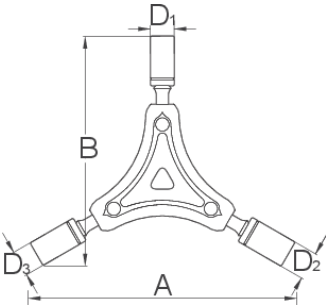

Üç ayaklı lokma anahtarı

1781/2-US

Profiles

A

B

D1

D2

D3

625008

8

9

10

108

94

12

13

14

117

* Ürünlerin resimleri semboliktir. Bütün boyutlar mm ve ağırlık gram cinsindedir.