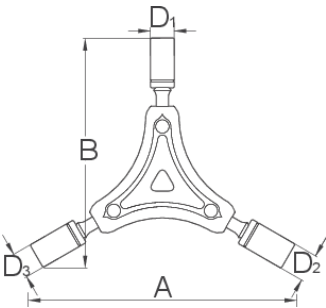

Üç ayaklı lokma anahtarı

1781/2-US

Profiles

A

B

D1

D2

D3

625008

8

9

10

108

94

12

13

14

117

* Ürünlerin resimleri semboliktir. Bütün boyutlar mm ve ağırlık gram cinsindedir.