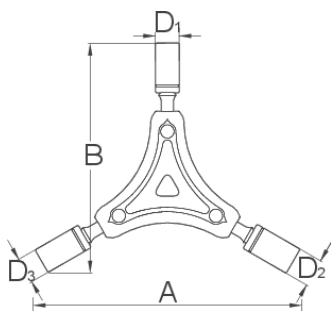

Trokraki nasadni ključ

1781/2-US

Profili

| 625008 | 8 | 9 | 10 | A | B | D1 | D2 | D3 | 117 |
|--------|----|----|----|----|----|----|----|----|-----|
| | mm | mm | mm | mm | mm | mm | mm | mm | mm |

* Fotografije proizvoda su simbolične. Sve dimenzije su u mm, a težina u gramima. Sve navedene dimenzije mogu odstupati u granicama tolerancija.