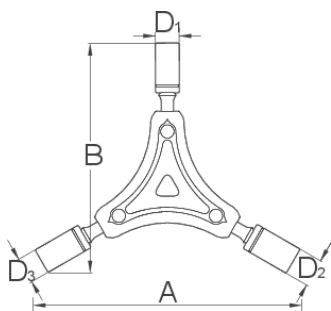

# Trokraki nasadni ključ

1781/2-US

## Profili

625008

8

9

10

A

108

B

\* Fotografije proizvoda su simbolične. Sve dimenzije su u mm, a težina u gramima. Sve navedene dimenzije mogu odstupati u granicama tolerancija.