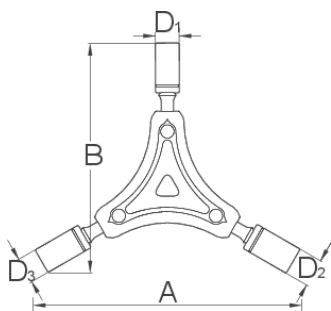

Ključ nasadni, trikraki

1781/2-US

Profili

625008	8	9	10	A	B	D1	D2	D3	117
	mm	mm	mm	mm	mm	mm	mm	mm	mm

* Slike proizvodov so simbolične. Vse dimenzije so v mm, teža v g. Vse navedene dimenzije lahko odstopajo v tolerančnih merah.