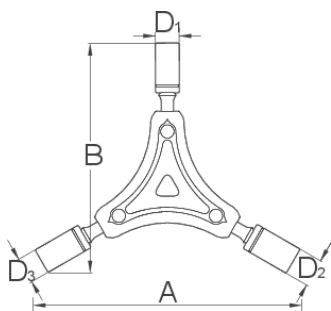

# Ključ nasadni, trikraki

1781/2-US

## Profili

625008

8

9

10

A

108

B

\* Slike proizvodov so simbolične. Vse dimenzije so v mm, masa v g. Vse navedene dimenzije lahko odstopajo v tolerančnih merah.