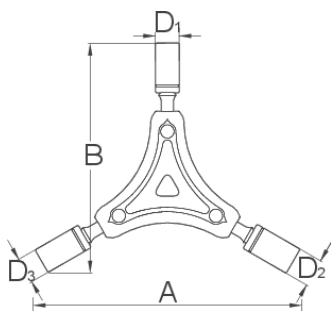

# Ключ трехсторонний торцевой

1781/2-US

## Профили

625008

8

9

10

A

108

B

\* Изображения продуктов носят демонстрационный характер. Все размеры указаны в миллиметрах, вес в граммах.