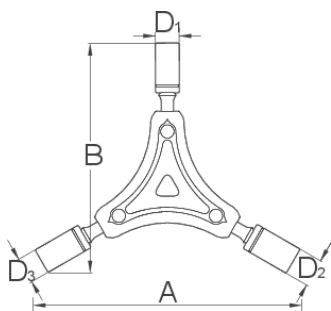

Trójstronny klucz nasadowy

1781/2-US

Profile

625008

8

9

10

A

108

B

94

D1

12

D2

13

D3

14

117

* Przedstawiony wygląd produktu jest orientacyjny. Wszystkie wymiary są w mm, podana waga w gramach