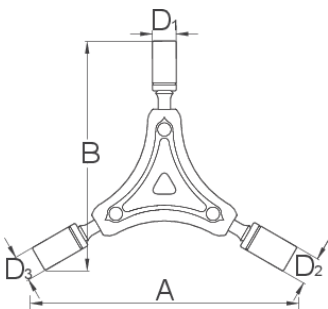

Three-legged socket wrench

1781/2-US

Profielen

Barcode	8	9	10	A	B	D1	D2	D3	Weight
625008	8	9	10	108	94	12	13	14	117

* Afbeeldingen van producten zijn symbolisch. Alle afmetingen zijn in mm en gewicht in gram. Alle vermelde afmetingen kunnen variëren in tolerantie.