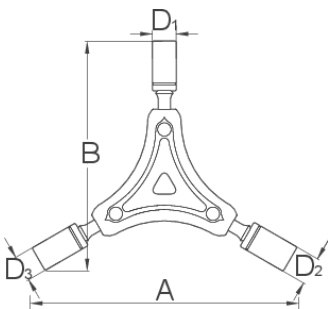

Three-legged socket wrench

1781/2-US

Profielen

Barcode	mm	mm	mm	A	B	D1	D2	D3	Icon
625008	8	9	10	108	94	12	13	14	117

* Afbeeldingen van producten zijn symbolisch. Alle afmetingen zijn in mm en gewicht in gram. Alle vermelde afmetingen kunnen variëren in tolerantie.