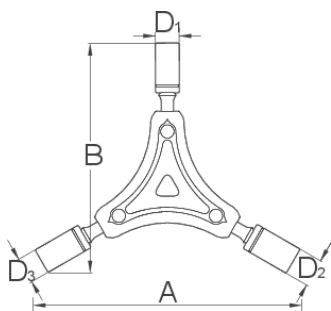

# Трокрак насаден клуч

1781/2-US

## Profiles

				A	B	D1	D2	D3	
625008	8	9	10	108	94	12	13	14	117

\* Сликите на производите се симболични. Сите димензии се во мм, тежината е во грамови. Сите наведени димензии може да се разликуваат во ниво на толеранција