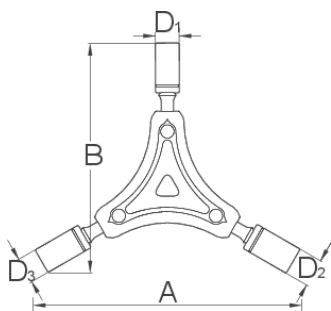

# Trokraki nasadni ključ

1781/2-US

## Profili

Barcode	mm	mm	mm	A	B	D1	D2	D3	Icon
625008	8	9	10	108	94	12	13	14	117

\* Slike proizvoda su simbolične. Sve dimenzije su u mm, masa je u g.