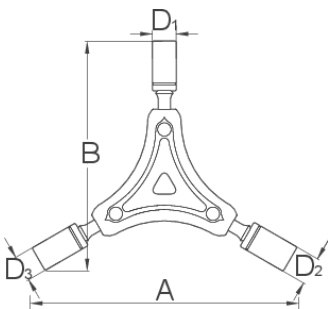

Τριπλό κλειδί-καρυδάκι

1781/2-US

Προφίλ

625008	8	9	10	A	B	D1	D2	D3	117

* Οι εικόνες των προϊόντων είναι συμβολικές. Όλες οι διαστάσεις είναι σε mm, το βάρος είναι σε γραμμάρια. Όλες οι αναφερόμενες διαστάσεις μπορεί να διαφέρουν σε ανοχές.