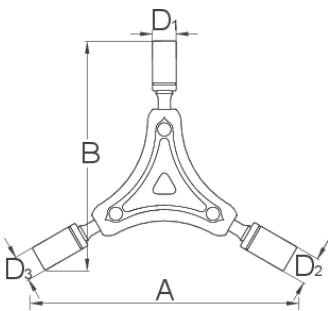

# Τριπλό κλειδί-καρυδάκι

1781/2-US

## Προφίλ

Barcode	8	9	10	A	B	D1	D2	D3	Icon
625008	8	9	10	108	94	12	13	14	117

\* Οι εικόνες των προϊόντων είναι συμβολικές. Όλες οι διαστάσεις είναι σε mm, το βάρος είναι σε γραμμάρια. Όλες οι αναφερόμενες διαστάσεις μπορεί να διαφέρουν σε ανοχές.