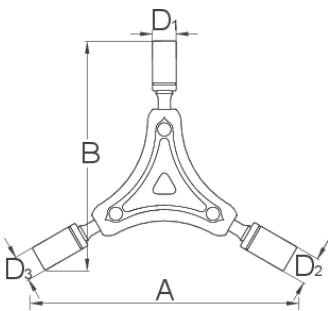

# Τριπλό κλειδί-καρυδάκι

1781/2-US

## Προφίλ

625008	8	9	10	A	B	D1	D2	D3	117

\* Οι εικόνες των προϊόντων είναι συμβολικές. Όλες οι διαστάσεις είναι σε mm, το βάρος είναι σε γραμμάρια. Όλες οι αναφερόμενες διαστάσεις μπορεί να διαφέρουν σε ανοχές.