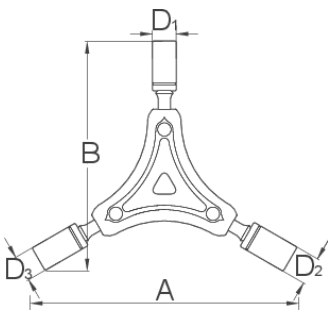

# Dreiarmer Steckschlüssel

1781/2-US

## Profile

| Barcode | mm | mm | mm | A   | B  | D1 | D2 | D3 | Weight |
|---------|----|----|----|-----|----|----|----|----|--------|
| 625008  | 8  | 9  | 10 | 108 | 94 | 12 | 13 | 14 | 117    |

\* Bilder von Produkten sind Symbolfotos. Abmessungen sind in mm, Gewichte in Gramm.