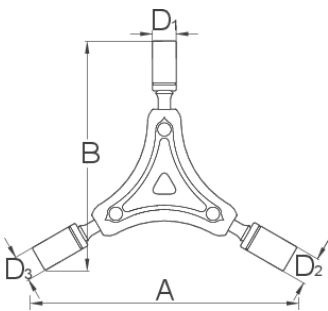

Dreiarmer Steckschlüssel

1781/2-US

Profile

				A	B	D1	D2	D3	
625008	8	9	10	108	94	12	13	14	117

* Bilder von Produkten sind Symbolfotos. Abmessungen sind in mm, Gewichte in Gramm.