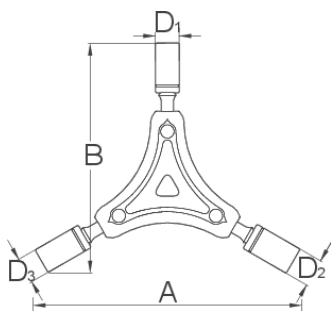

Clé à douille à trois bras

1781/2-US

Profils

Barcode	mm	mm	mm	A	B	D1	D2	D3	Weight
625008	8	9	10	108	94	12	13	14	117

* Les images des produits ne sont pas contractuelles. Toutes les dimensions sont en mm, les poids en grammes.