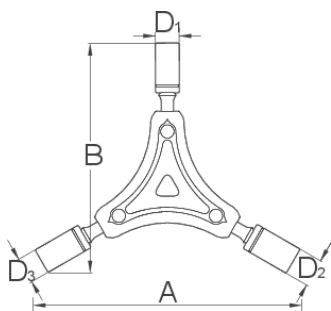

Clé à douille à trois bras

1781/2-US

Profils

| Barcode | mm | mm | mm | A | B | D1 | D2 | D3 | Weight |
|---------|----|----|----|-----|----|----|----|----|--------|
| 625008 | 8 | 9 | 10 | 108 | 94 | 12 | 13 | 14 | 117 |

* Les images des produits ne sont pas contractuelles. Toutes les dimensions sont en mm, les poids en grammes.