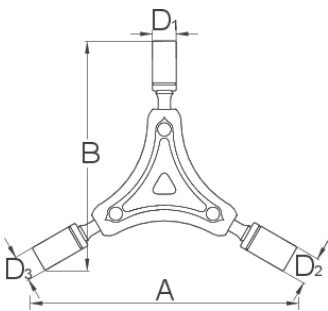

Llave triple de vaso

1781/2-US

Perfiles

Barcode	Socket 1 (mm)	Socket 2 (mm)	Socket 3 (mm)	A	B	D1	D2	D3	Weight (g)
625008	8	9	10	108	94	12	13	14	117

* Las imágenes de los productos son simbólicas. Todas las dimensiones son en mm, peso en gramos.