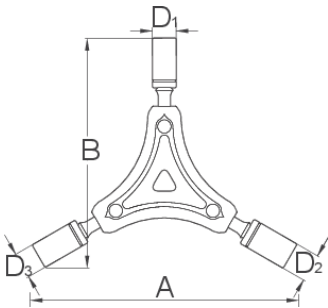

Llave triple de vaso

1781/2-US

Perfiles

Barcode	mm	mm	mm	A	B	D1	D2	D3	Icon
625008	8	9	10	108	94	12	13	14	117

* Las imágenes de los productos son simbólicas. Todas las dimensiones son en mm, peso en gramos.