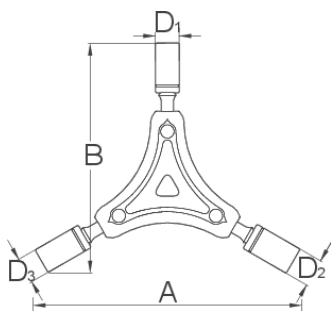

Třiramenný klíč nástrčný.

1781/2-US

Profily

				A	B	D1	D2	D3	
625008	8	9	10	108	94	12	13	14	117

* Obrázky produktů jsou symbolické. Všechny rozměry jsou v mm a hmotnost v gramech. Všechny uvedené rozměry se mohou lišit v toleranci.