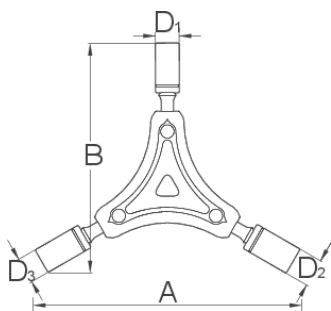

Třiramenný klíč nástrčný.

1781/2-US

Profily

625008

8

9

10

A

108

B

94

D1

12

D2

13

D3

14

117

* Obrázky produktů jsou symbolické. Všechny rozměry jsou v mm a hmotnost v gramech. Všechny uvedené rozměry se mohou lišit v toleranci.