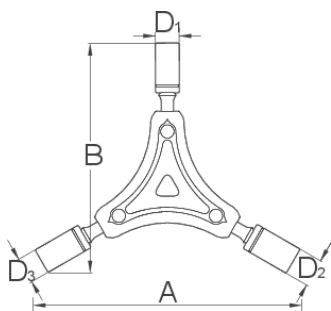

Trokraki nasadni ključ

1781/2-US

Profili

A

B

D1

D2

D3

625008

8

9

10

108

94

12

13

14

117

* Slike proizvoda su simbolične. Sve dimenzije su u mm, masa je u g.