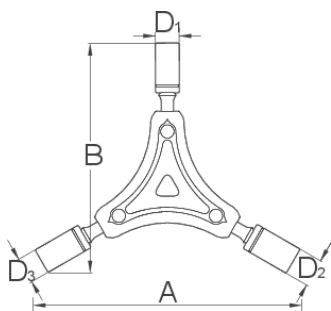

# Trokraki nasadni ključ

1781/2-US

## Profili

A

B

D1

D2

D3

625008

8

\* Slike proizvoda su simbolične. Sve dimenzije su u mm, masa je u g.