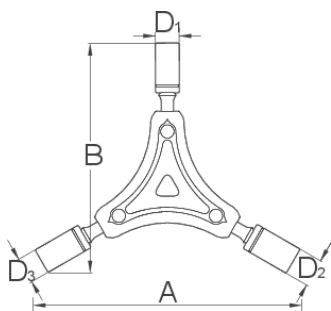

Трикрак глух ключ

1781/2-US

Профили

				A	B	D1	D2	D3	
625008	8	9	10	108	94	12	13	14	117

* Снимките на продуктите са символични. Всички размери са в мм., теглото е в грамаве .