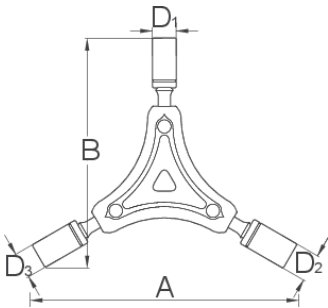

Y dopsleutel

1781/2-US

Profielen

Barcode	mm	mm	mm	A	B	D1	D2	D3	Icon
625008	8	9	10	108	94	12	13	14	117

* Afbeeldingen van producten zijn symbolisch. Alle afmetingen zijn in mm, en het gewicht in grammen. Alle vermelde afmetingen kunnen variëren in tolerantie.