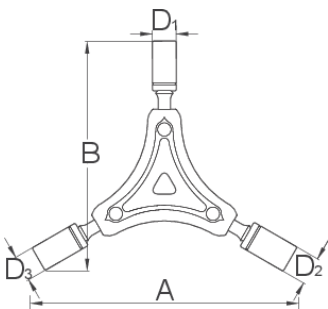

# Y dopsleutel

1781/2-US

## Profielen

				A	B	D1	D2	D3	
625008	8	9	10	108	94	12	13	14	117

\* Afbeeldingen van producten zijn symbolisch. Alle afmetingen zijn in mm, en het gewicht in grammen. Alle vermelde afmetingen kunnen variëren in tolerantie.