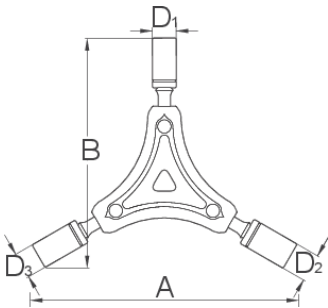

Y dopsleutel

1781/2-US

Profielen

				A	B	D1	D2	D3	
625008	8	9	10	108	94	12	13	14	117

* Afbeeldingen van producten zijn symbolisch. Alle afmetingen zijn in mm, en het gewicht in grammen. Alle vermelde afmetingen kunnen variëren in tolerantie.