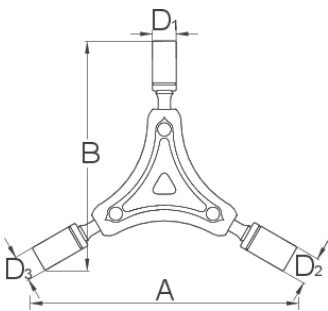

# Dreiarmer Steckschlüssel

1781/2-US

## Profile

				A	B	D1	D2	D3	
625008	8	9	10	108	94	12	13	14	117

\* Bilder von Produkten sind Symbolfotos. Abmessungen sind in mm, Gewichte in Gramm.