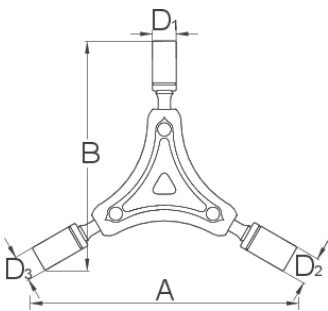

Dreiarmer Steckschlüssel

1781/2-US

Profile

Barcode	mm	mm	mm	A	B	D1	D2	D3	Icon
625008	8	9	10	108	94	12	13	14	117

* Bilder von Produkten sind Symbolfotos. Abmessungen sind in mm, Gewichte in Gramm.