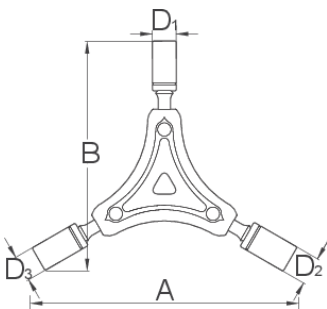

# celes Tre këmbë fole-prize-prize-pjesa femnore

1781/2-US

## Profiles

625008

8

9

10

A

108

B

\* Imazhet e produkteve janë simbolike. Të gjitha dimensionet janë në mm, pesha në gram. Të gjitha dimensionet e listuara mund të ndryshojnë në tolerancë.