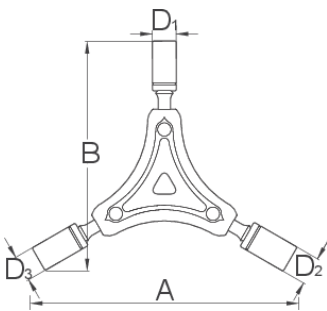

# celes Tre këmbë fole-prize-prize-pjesa femnore

1781/2-US

## Profiles

625008

8

9

10

A

108

B

\* Imazhet e produkteve janë simbolike. Të gjitha dimensionet janë në mm, pesha në gram. Të gjitha dimensionet e listuara mund të ndryshojnë në tolerancë.