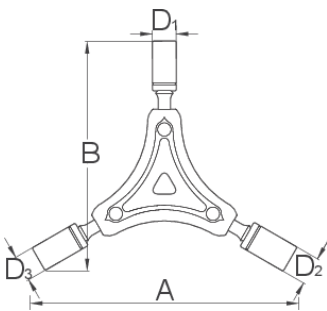

celes Tre këmbë fole-prize-prize-pjesa femnore

1781/2-US

Profiles

625008

8

9

10

A

108

B

94

D1

12

D2

13

D3

14

117

* Imazhet e produkteve janë simbolike. Të gjitha dimensionet janë në mm, pesha në gram. Të gjitha dimensionet e listuara mund të ndryshojnë në tolerancë.