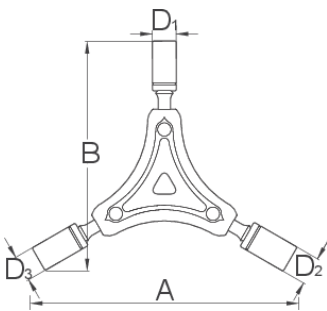

celes Tre këmbë fole-prize-prize-pjesa femnore

1781/2-US

Profiles

A

B

D1

D2

D3

625008

8

9

10

108

94

12

13

14

117

* Imazhet e produkteve janë simbolike. Të gjitha dimensionet janë në mm, pesha në gram. Të gjitha dimensionet e listuara mund të ndryshojnë në tolerancë.